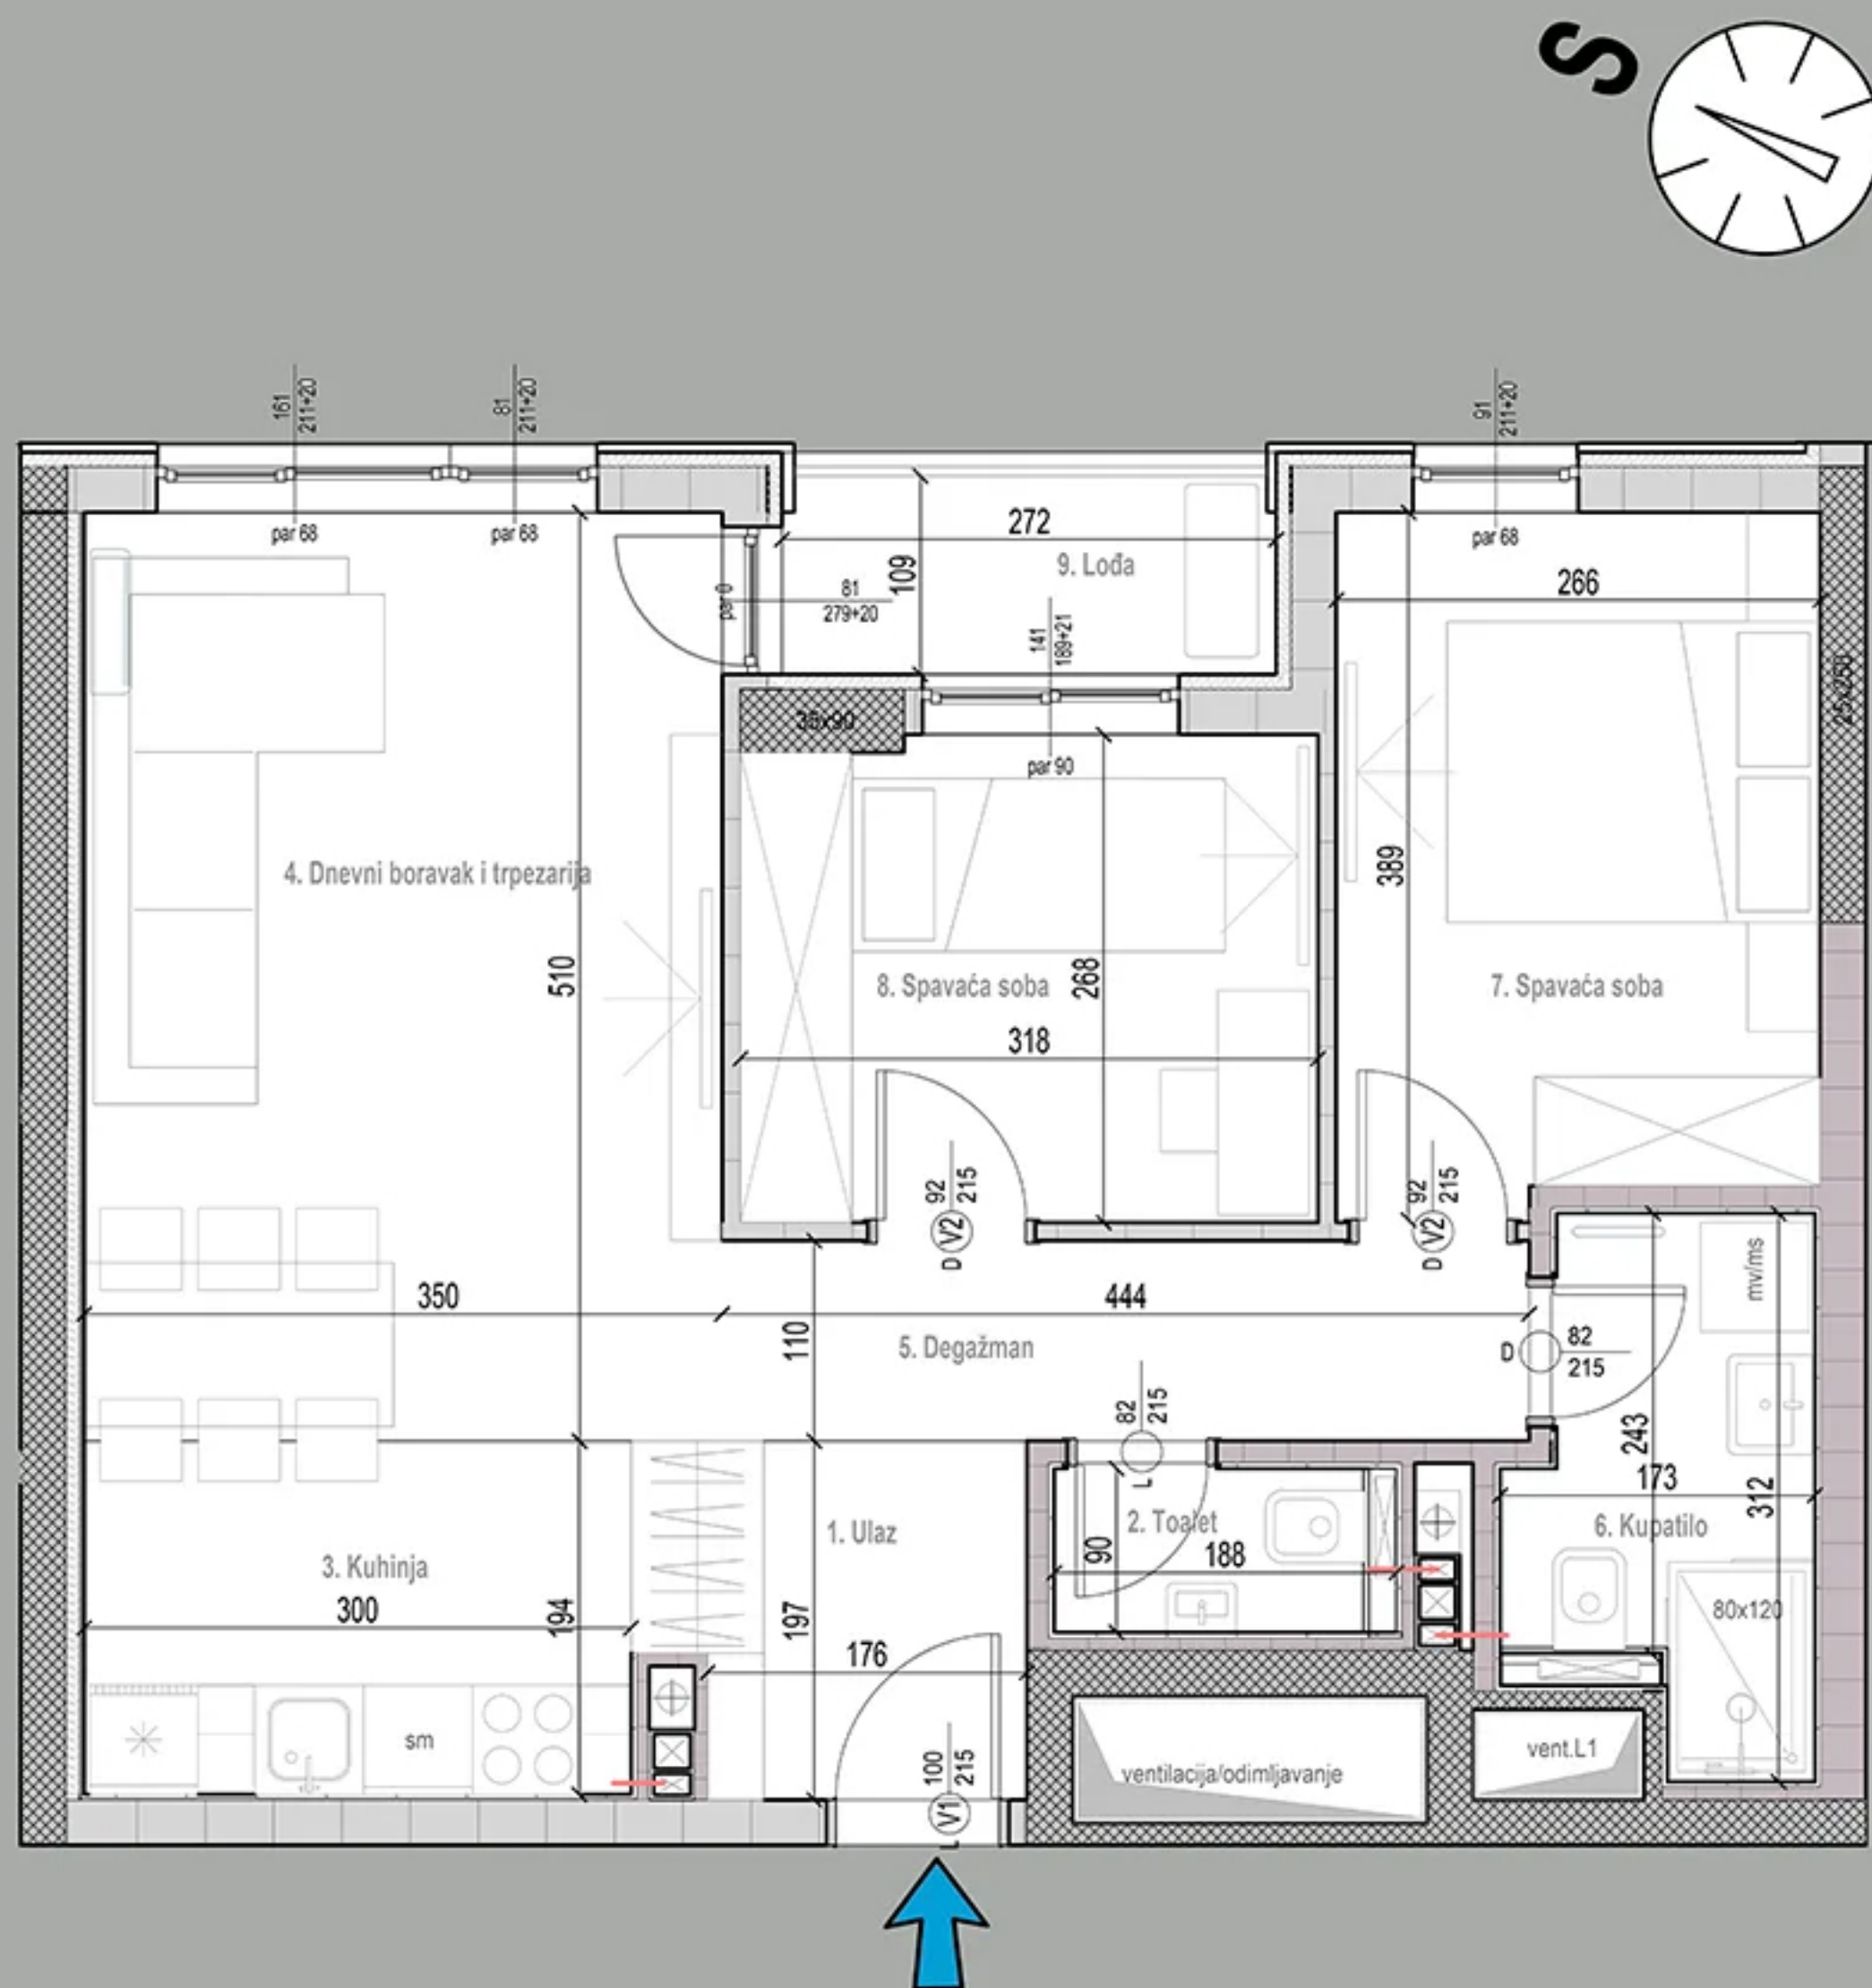

STAN 79 / DESETI SPRAT

OSNOVA STANA

3D PRIKAZ

POLOŽAJ STANA NA ETAŽI

PRIKAZ POVRŠINA

br.	naziv prostorije	korisna površina (-3%)	obrada poda
1	ulaz	3,80 m ²	granitna keramika
2	toalet	1,48 m ²	granitna keramika
3	kuhinja	5,80 m ²	granitna keramika
4	dnevni boravak i trpezarija	17,35 m ²	višeslojni parket
5	degažman	4,72 m ²	višeslojni parket
6	kupatilo	4,28 m ²	granitna keramika
7	spavaća soba	9,75 m ²	višeslojni parket
8	spavaća soba	8,17 m ²	višeslojni parket
9	lođa	2,97 m ²	granitna keramika
		58,32 m²	

Napomena:

Postoji mogućnost da iz konstruktivnih razloga, kao i usled izvođačkih detalja dođe do minimalnih odstupanja od crteža i površina prikazanih u komercijalnoj skici.