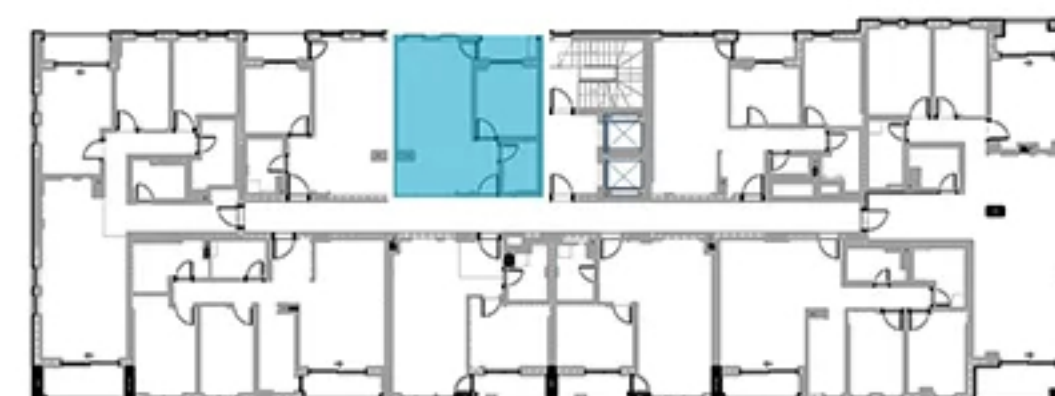

STAN 54 / ŠESTI SPRAT

OSNOVA STANA

3D PRIKAZ

POLOŽAJ STANA NA ETAŽI

PRIKAZ POVRŠINA

br.	naziv prostorije	korisna površina (-3%)	obrada poda
1	ulaz	3,92 m ²	granitna keramika
2	kupatilo	3,60 m ²	granitna keramika
3	kuhinja	4,20 m ²	granitna keramika
4	dnevni boravak i trpezarija	18,32 m ²	višeslojni parket
5	spavaća soba	9,02 m ²	višeslojni parket
6	lođa	2,94 m ²	granitna keramika
		42,02 m²	

Napomena:

Postoji mogućnost da iz konstruktivnih razloga, kao i usled izvođačkih detalja dođe do minimalnih odstupanja od crteža i površina prikazanih u komercijalnoj skici.