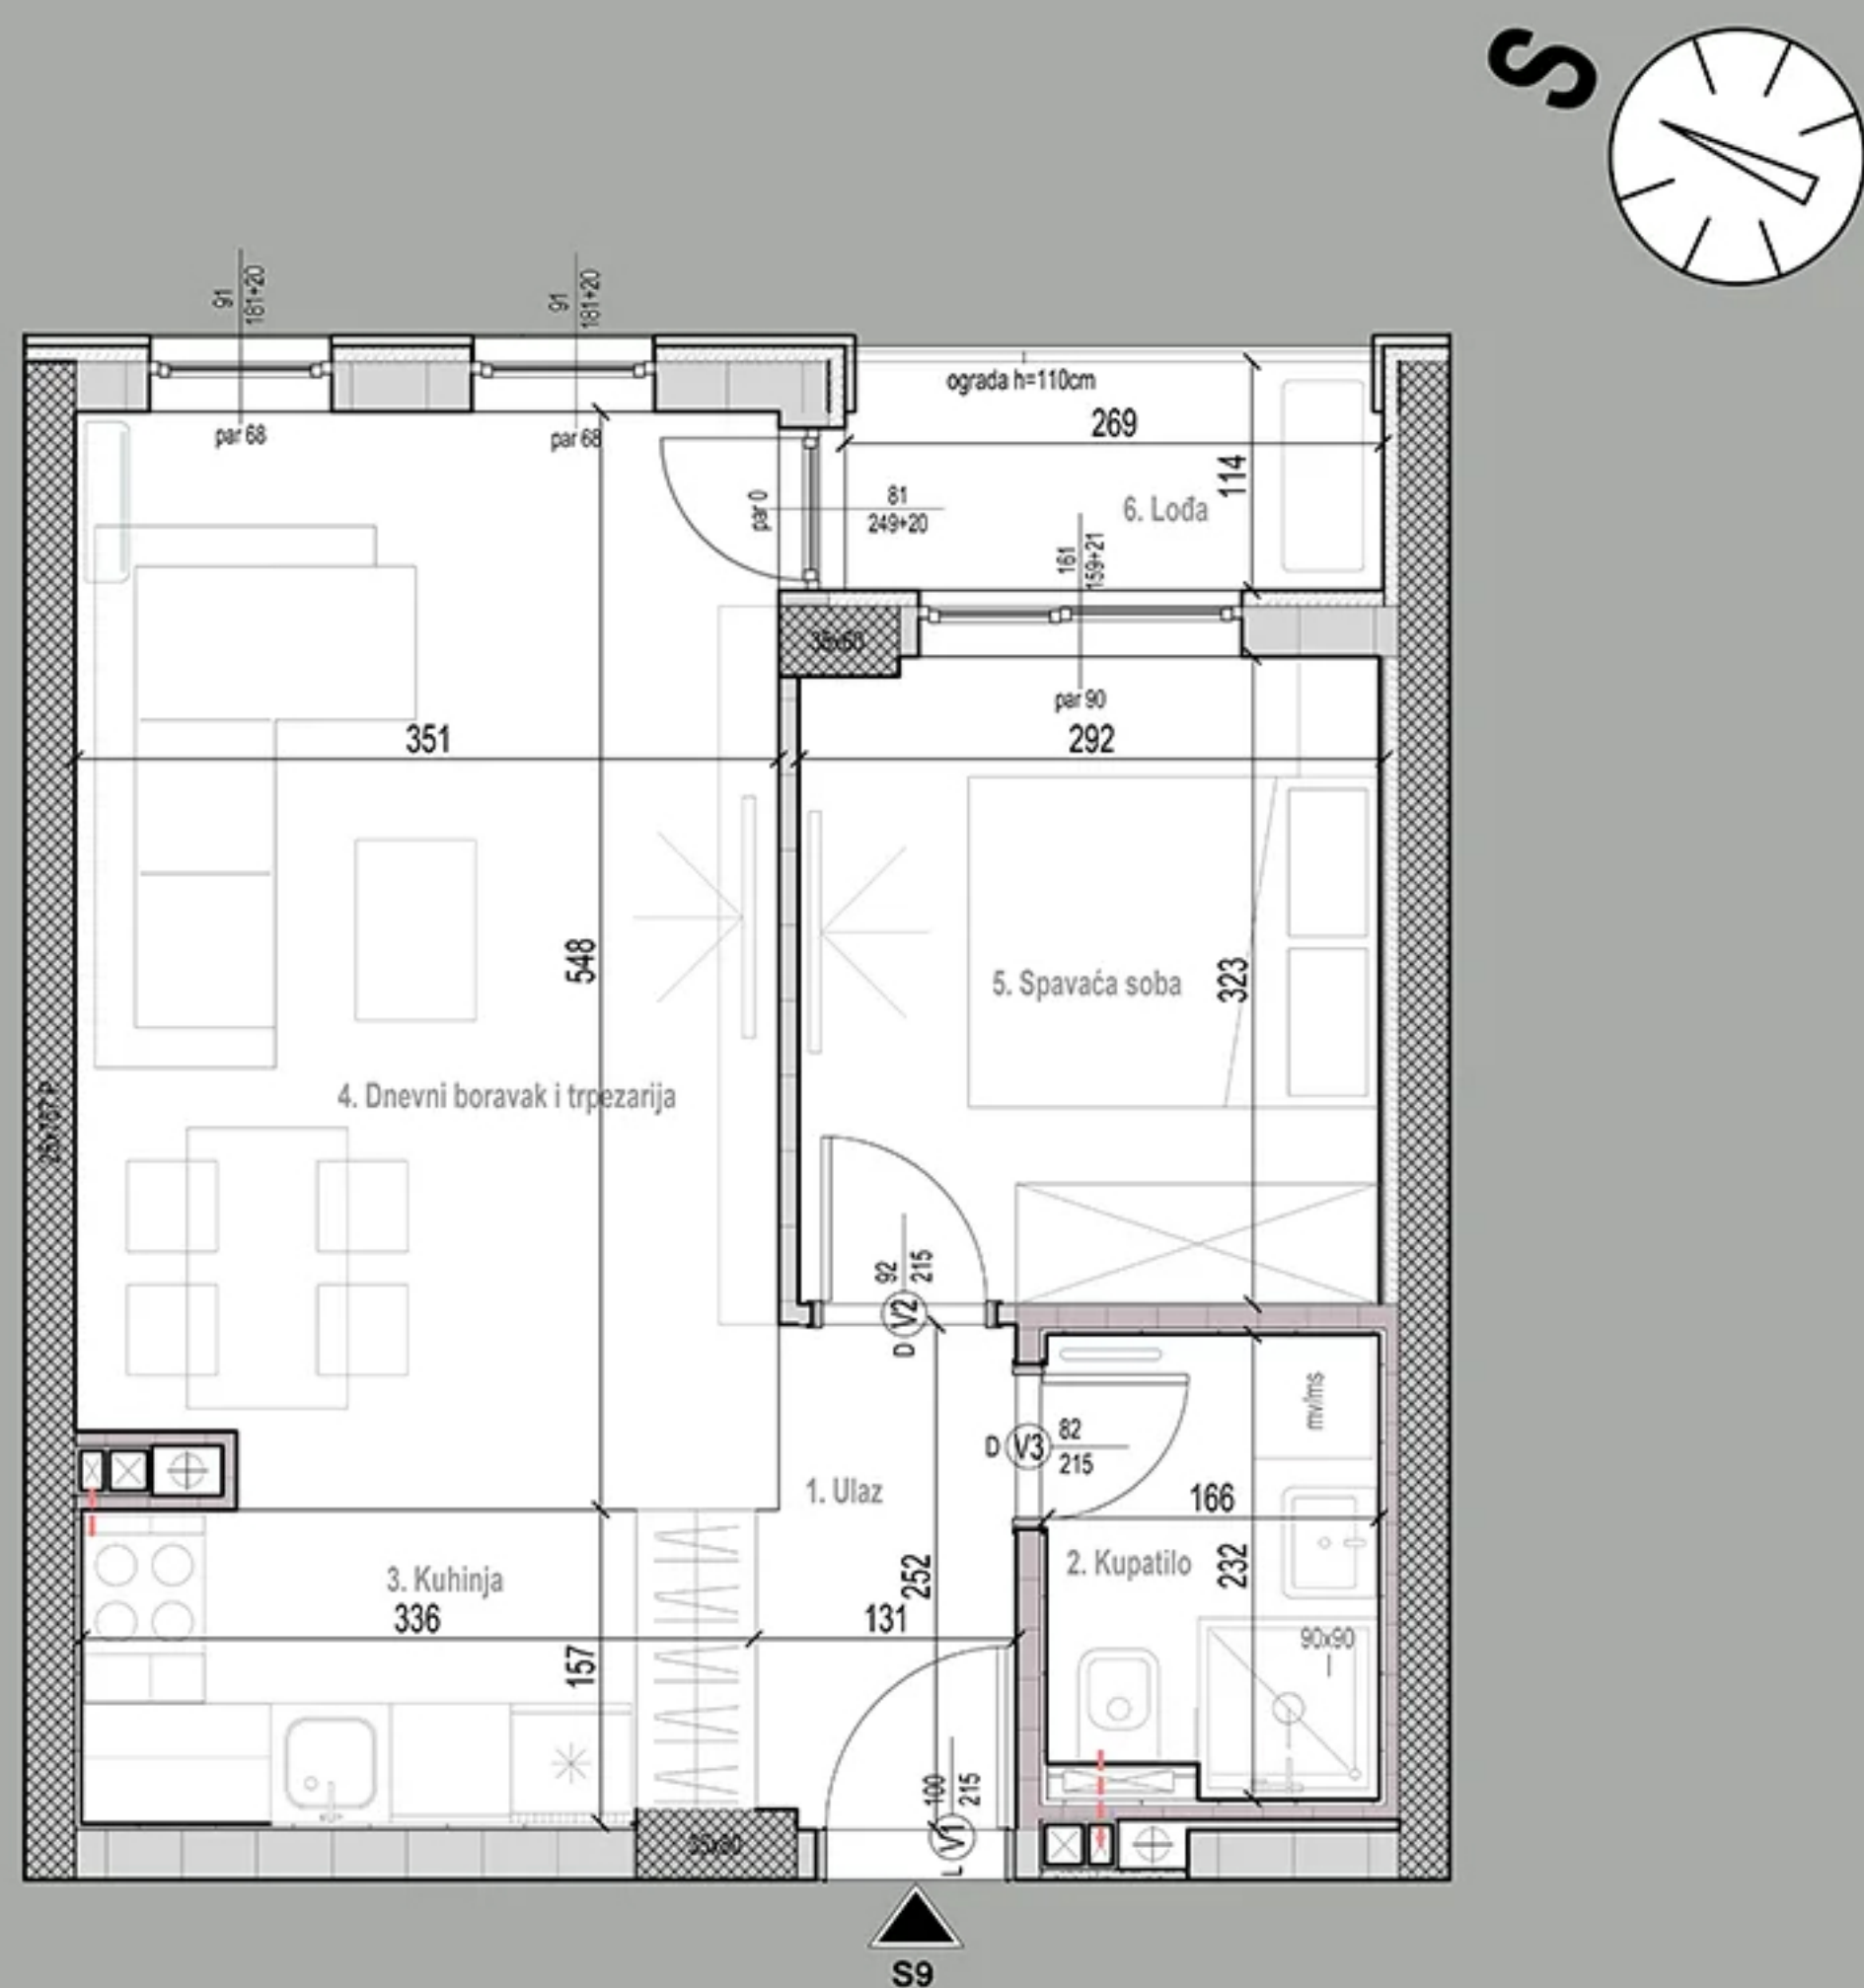

STAN 54 / ŠESTI SPRAT

OSNOVA STANA

3D PRIKAZ

POLOŽAJ STANA NA ETAŽI

PRIKAZ POVRŠINA

br.	naziv prostorije	korisna površina (-3%)	obrada poda
1	ulaz	3,92 m ²	granitna keramika
2	kupatilo	3,60 m ²	granitna keramika
3	kuhinja	4,20 m ²	granitna keramika
4	dnevni boravak i trpezarija	18,32 m ²	višeslojni parket
5	spavaća soba	9,02 m ²	višeslojni parket
6	lođa	2,94 m ²	granitna keramika
		42,02 m²	

Napomena:

Postoji mogućnost da iz konstruktivnih razloga, kao i usled izvođačkih detalja dođe do minimalnih odstupanja od crteža i površina prikazanih u komercijalnoj skici.