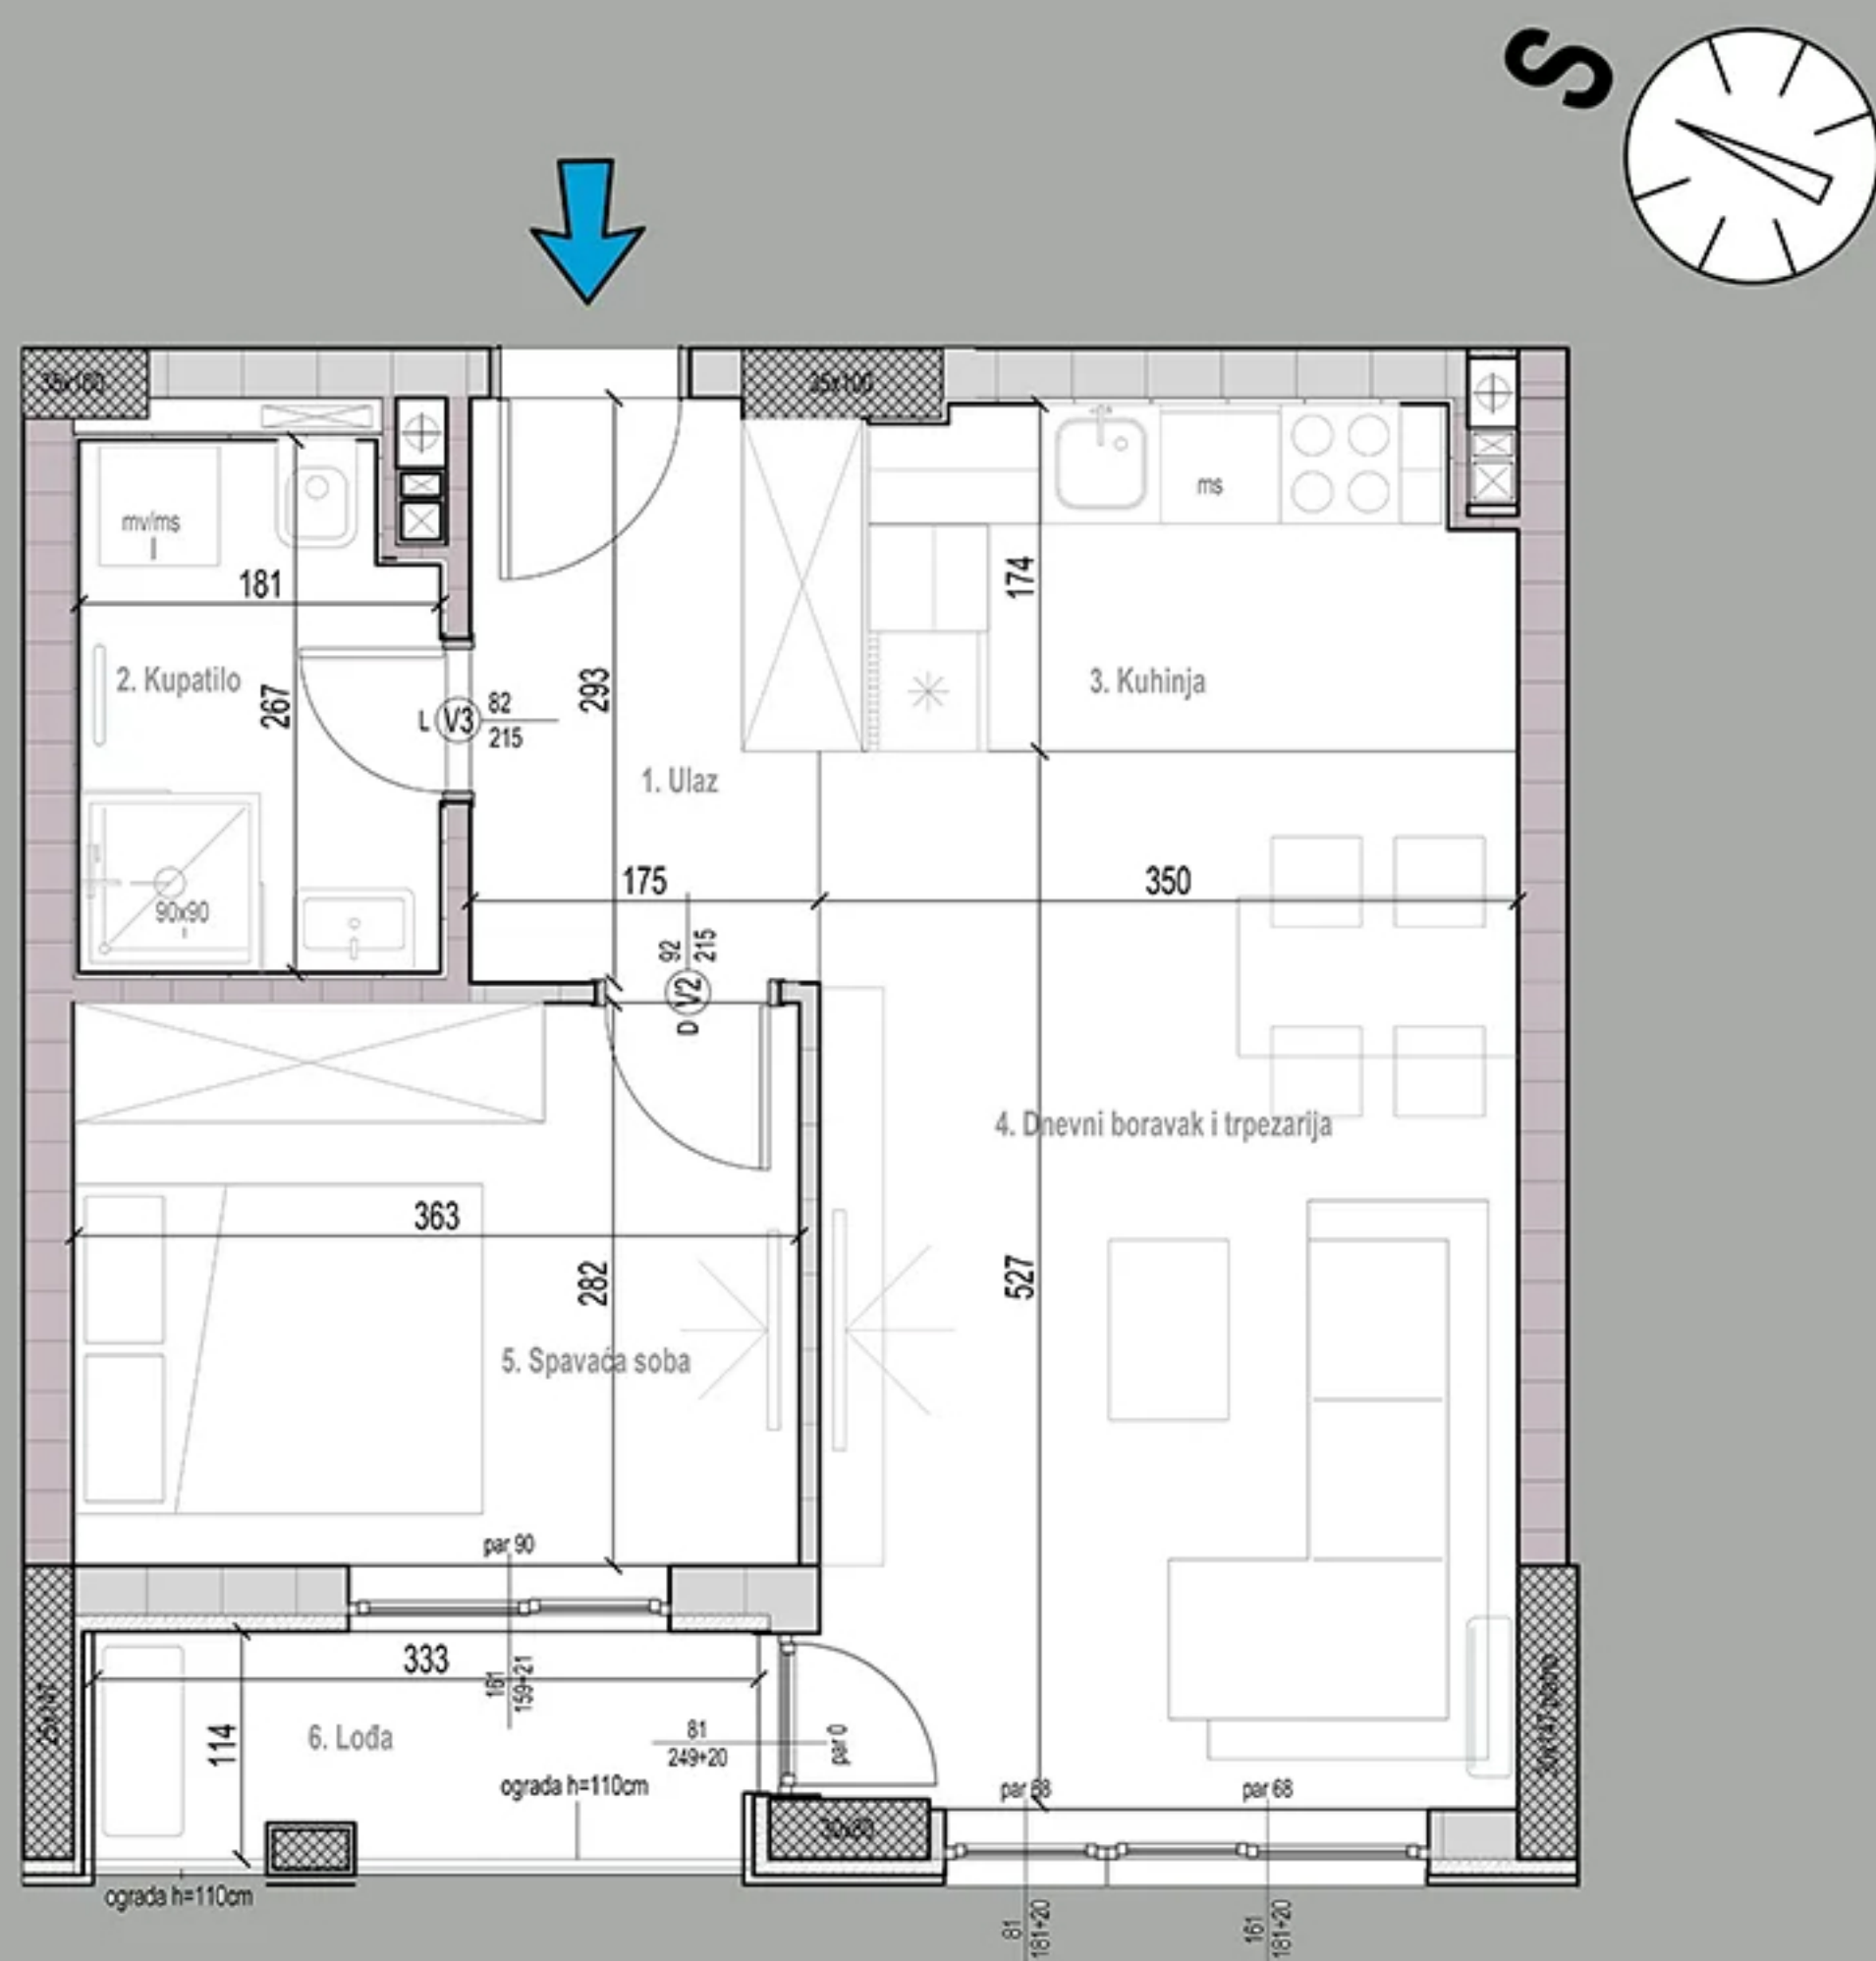

STAN 4 / PRVI SPRAT

OSNOVA STANA

3D PRIKAZ

POLOŽAJ STANA NA ETAŽI

PRIKAZ POVRŠINA

br.	naziv prostorije	korisna površina (-3%)	obrada poda
1	ulaz	4,94 m ²	granitna keramika
2	kupatilo	4,49 m ²	granitna keramika
3	kuhinja	5,74 m ²	granitna keramika
4	dnevni boravak i trpezarija	17,97 m ²	višeslojni parket
5	spavaća soba	9,96 m ²	višeslojni parket
6	lođa	3,57 m ²	granitna keramika
		46,67 m²	

Napomena:

Postoji mogućnost da iz konstruktivnih razloga, kao i usled izvođačkih detalja dođe do minimalnih odstupanja od crteža i površina prikazanih u komercijalnoj skici.