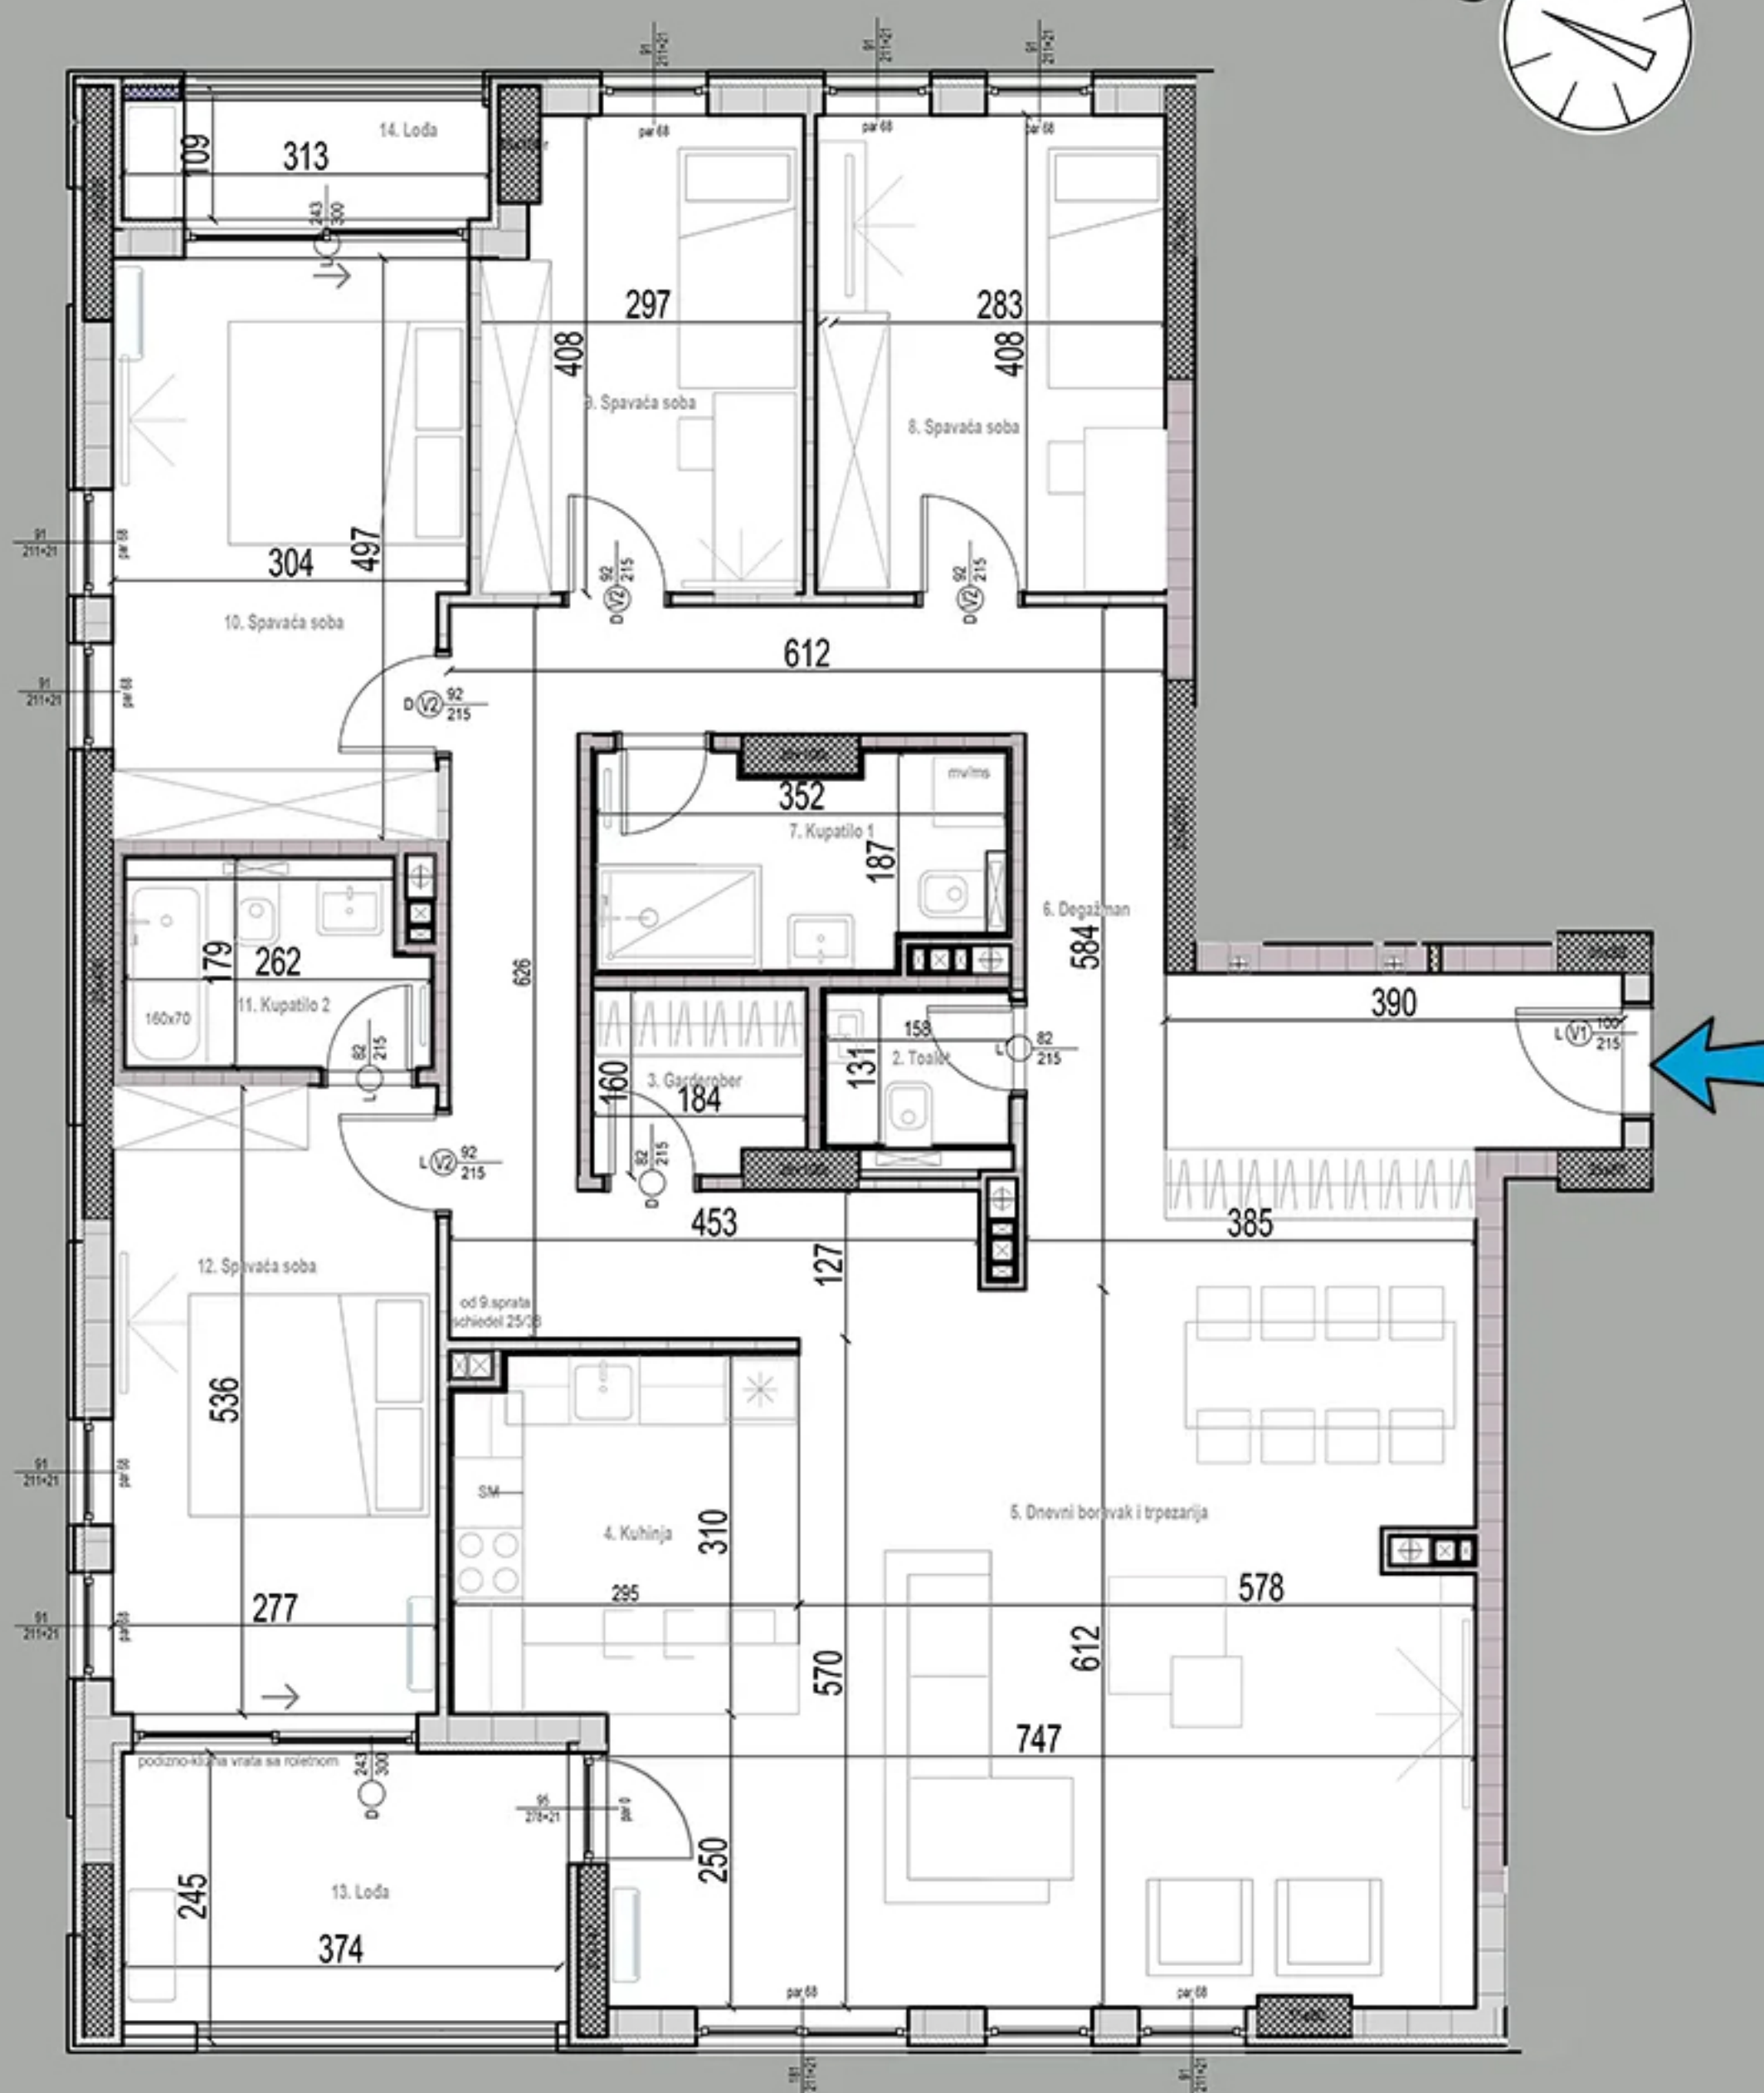

STAN 77 / DEVETI SPRAT

OSNOVA STANA

3D PRIKAZ

POLOŽAJ STANA NA ETAŽI

PRIKAZ POVRŠINA

br.	naziv prostorije	korisna površina (-3%)	obrada poda
1	ulaz	9,66 m ²	granitna keramika
2	toalet	2,00 m ²	granitna keramika
3	garderoba	2,73 m ²	višeslojni parket
4	kuhinja	8,83 m ²	granitna keramika
5	dnevni boravak i trpezarija	39,57 m ²	višeslojni parket
6	degažman	18,63 m ²	višeslojni parket
7	kupatilo 1	5,72 m ²	granitna keramika
8	spavaća soba	11,20 m ²	višeslojni parket
9	spavaća soba	10,99 m ²	višeslojni parket
10	spavaća soba	14,09 m ²	višeslojni parket
11	kupatilo 2	4,01 m ²	granitna keramika
12	spavaća soba	14,42 m ²	višeslojni parket
13	lođa	9,06 m ²	granitna keramika
14	lođa	3,44 m ²	granitna keramika
		154,35 m²	

Napomena:

Postoji mogućnost da iz konstruktivnih razloga, kao i usled izvođačkih detalja dođe do minimalnih odstupanja od crteža i površina prikazanih u komercijalnoj skici.