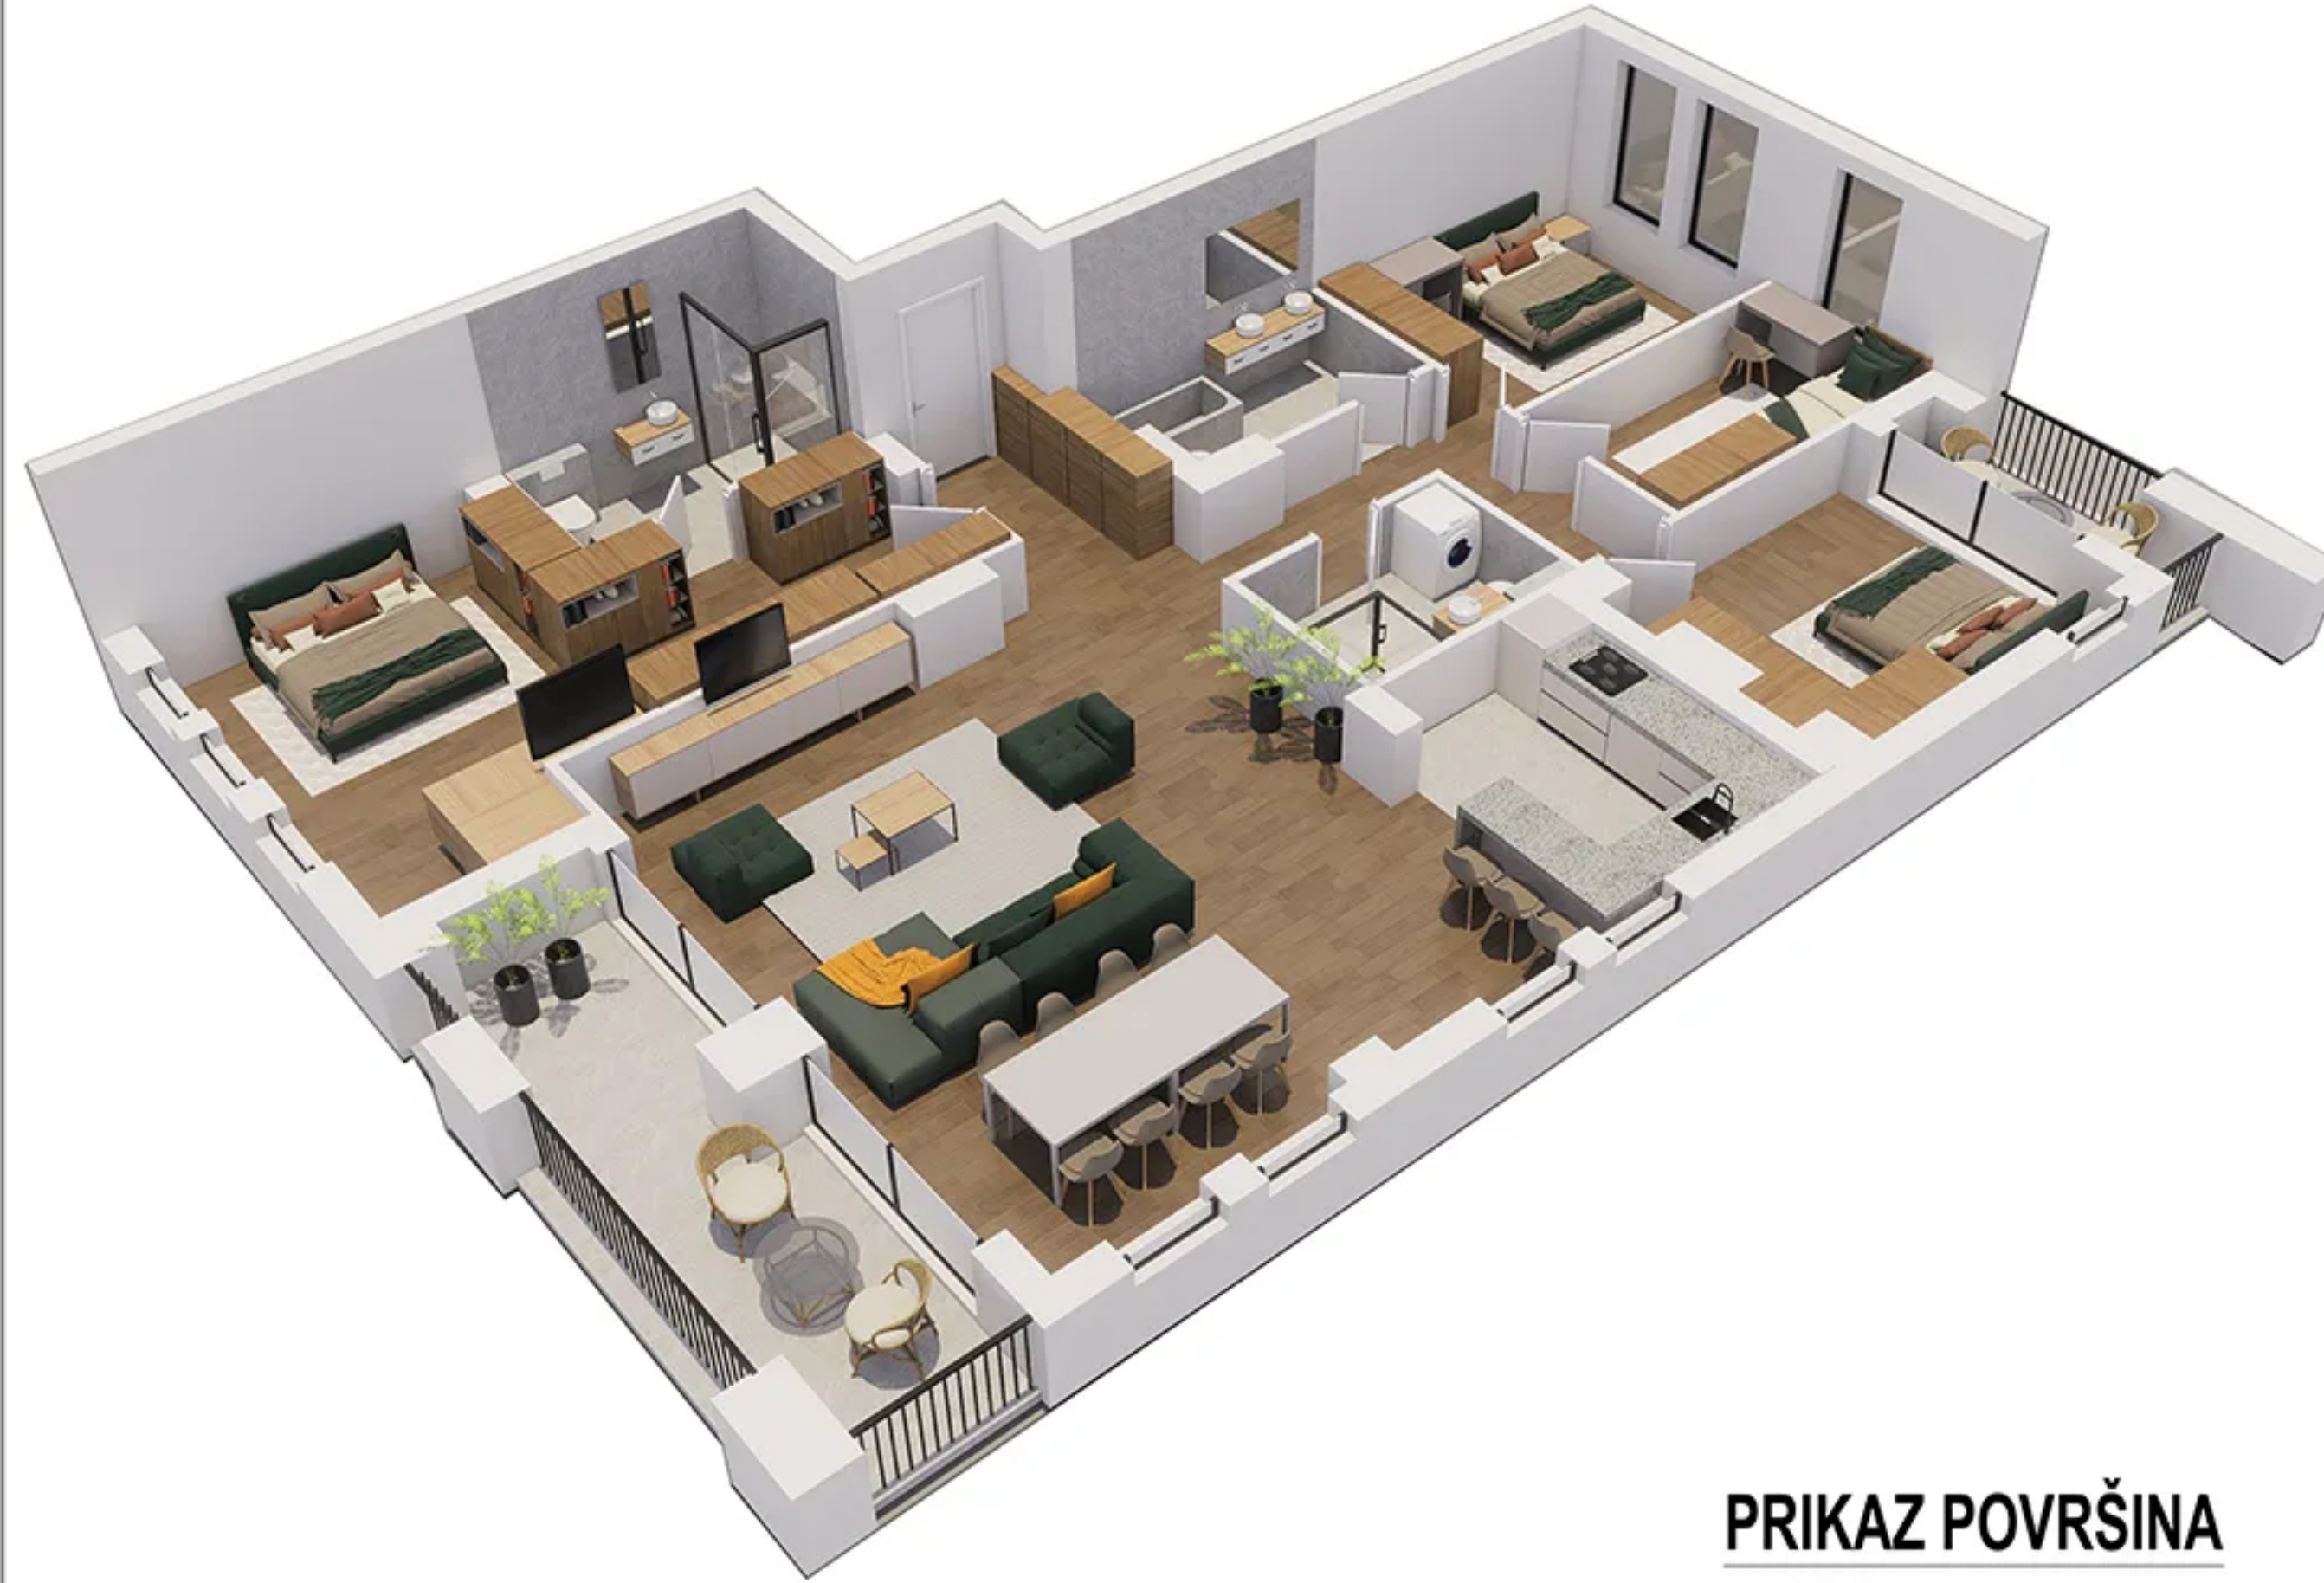

STAN 74 / DEVETI SPRAT

OSNOVA STANA

3D PRIKAZ

PRIKAZ POVRŠINA

br.	naziv prostorije	korisna površina (-3%)	obrada poda
1	ulaz	4,09 m ²	višeslojni parket
2	kupatilo 1	4,75 m ²	granitna keramika
3	kuhinja	7,32 m ²	granitna keramika
4	dnevni boravak i trpezarija	45,71 m ²	višeslojni parket
5	master soba	24,94 m ²	višeslojni parket
6	master kupatilo	4,69 m ²	granitna keramika
7	degažman	6,86 m ²	višeslojni parket
8	kupatilo 3	5,49 m ²	granitna keramika
9	spavaća soba	12,28 m ²	višeslojni parket
10	spavaća soba	8,77 m ²	višeslojni parket
11	spavaća soba	13,20 m ²	višeslojni parket
12	lođa	3,93 m ²	granitna keramika
13	lođa	11,63 m ²	granitna keramika
		153,66 m²	

POLOŽAJ STANA NA ETAŽI

Napomena:
Postoji mogućnost da iz konstruktivnih razloga, kao i usled izvođačkih detalja dođe do minimalnih odstupanja od crteža i površina prikazanih u komercijalnoj skici.