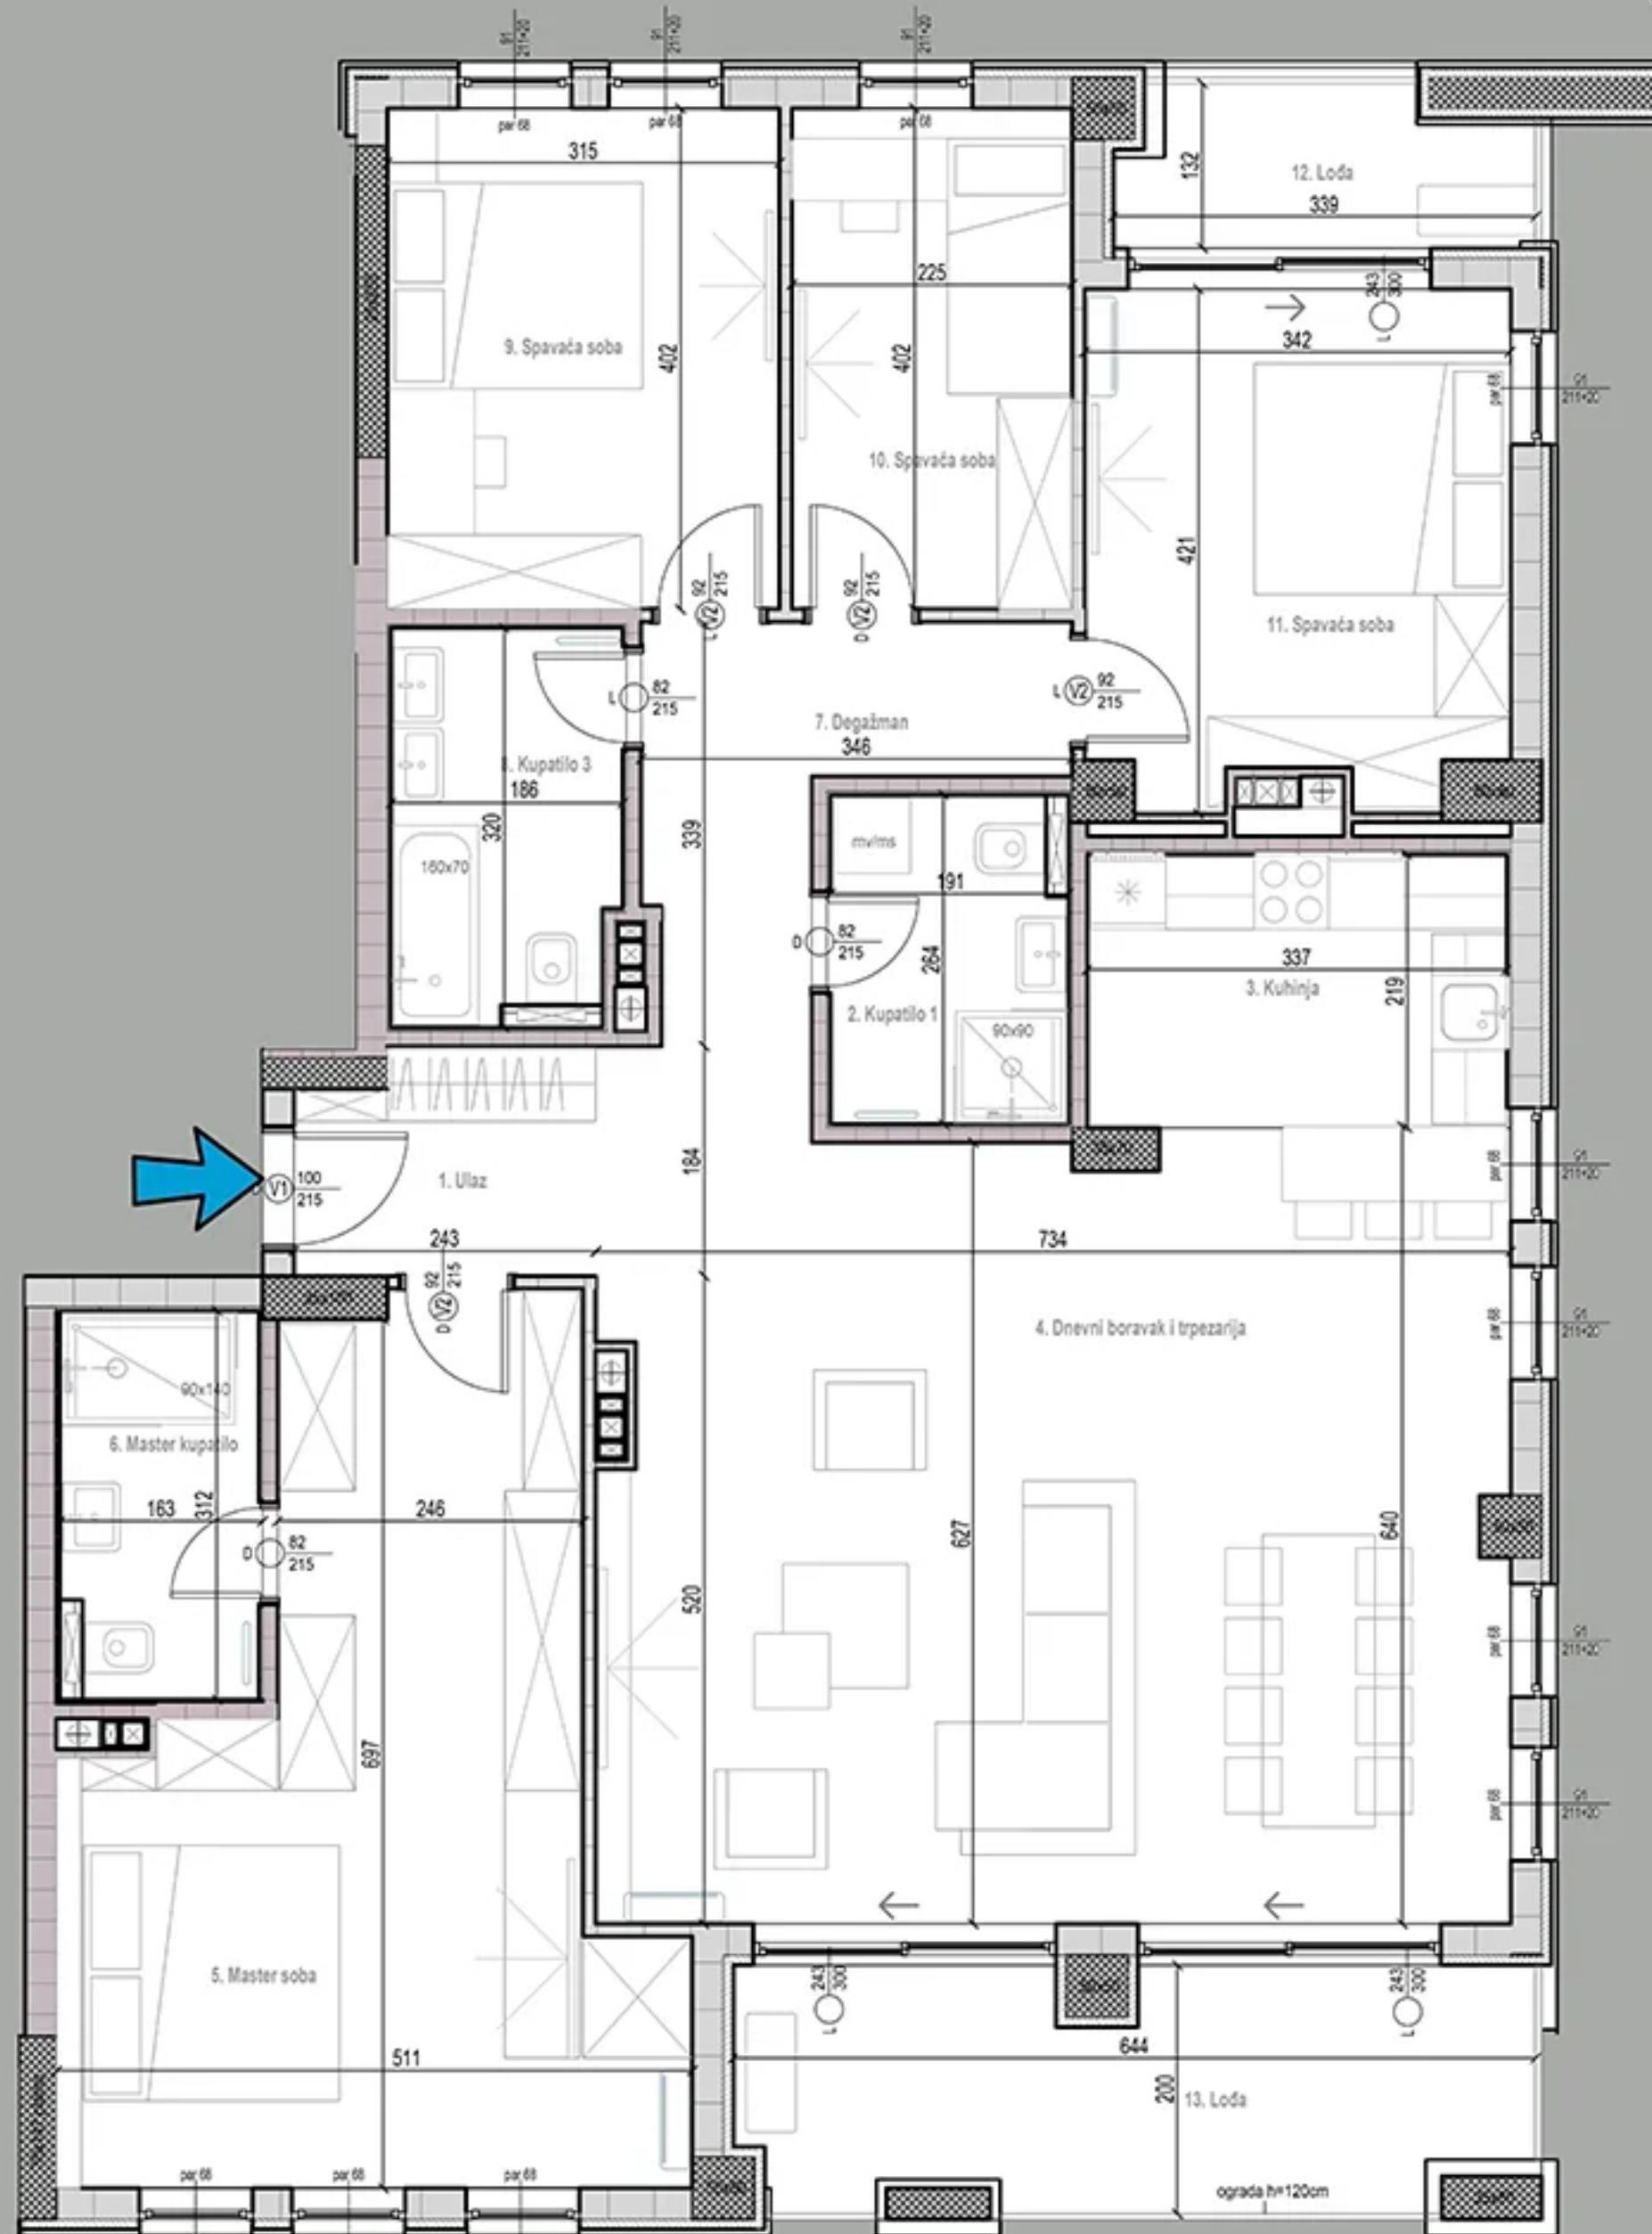

STAN 74 / DEVETI SPRAT

OSNOVA STANA

3D PRIKAZ

PRIKAZ POVRŠINA

br.	naziv prostorije	korisna površina (-3%)	obrada poda
1	ulaz	4,09 m ²	višeslojni parket
2	kupatilo 1	4,75 m ²	granitna keramika
3	kuhinja	7,32 m ²	granitna keramika
4	dnevni boravak i trpezarija	45,71 m ²	višeslojni parket
5	master soba	24,94 m ²	višeslojni parket
6	master kupatilo	4,69 m ²	granitna keramika
7	degažman	6,86 m ²	višeslojni parket
8	kupatilo 3	5,49 m ²	granitna keramika
9	spavaća soba	12,28 m ²	višeslojni parket
10	spavaća soba	8,77 m ²	višeslojni parket
11	spavaća soba	13,20 m ²	višeslojni parket
12	lođa	3,93 m ²	granitna keramika
13	lođa	11,63 m ²	granitna keramika
		153,66 m²	

POLOŽAJ STANA NA ETAŽI

Napomena:
Postoji mogućnost da iz konstruktivnih razloga, kao i usled izvođačkih detalja dođe do minimalnih odstupanja od crteža i površina prikazanih u komercijalnoj skici.