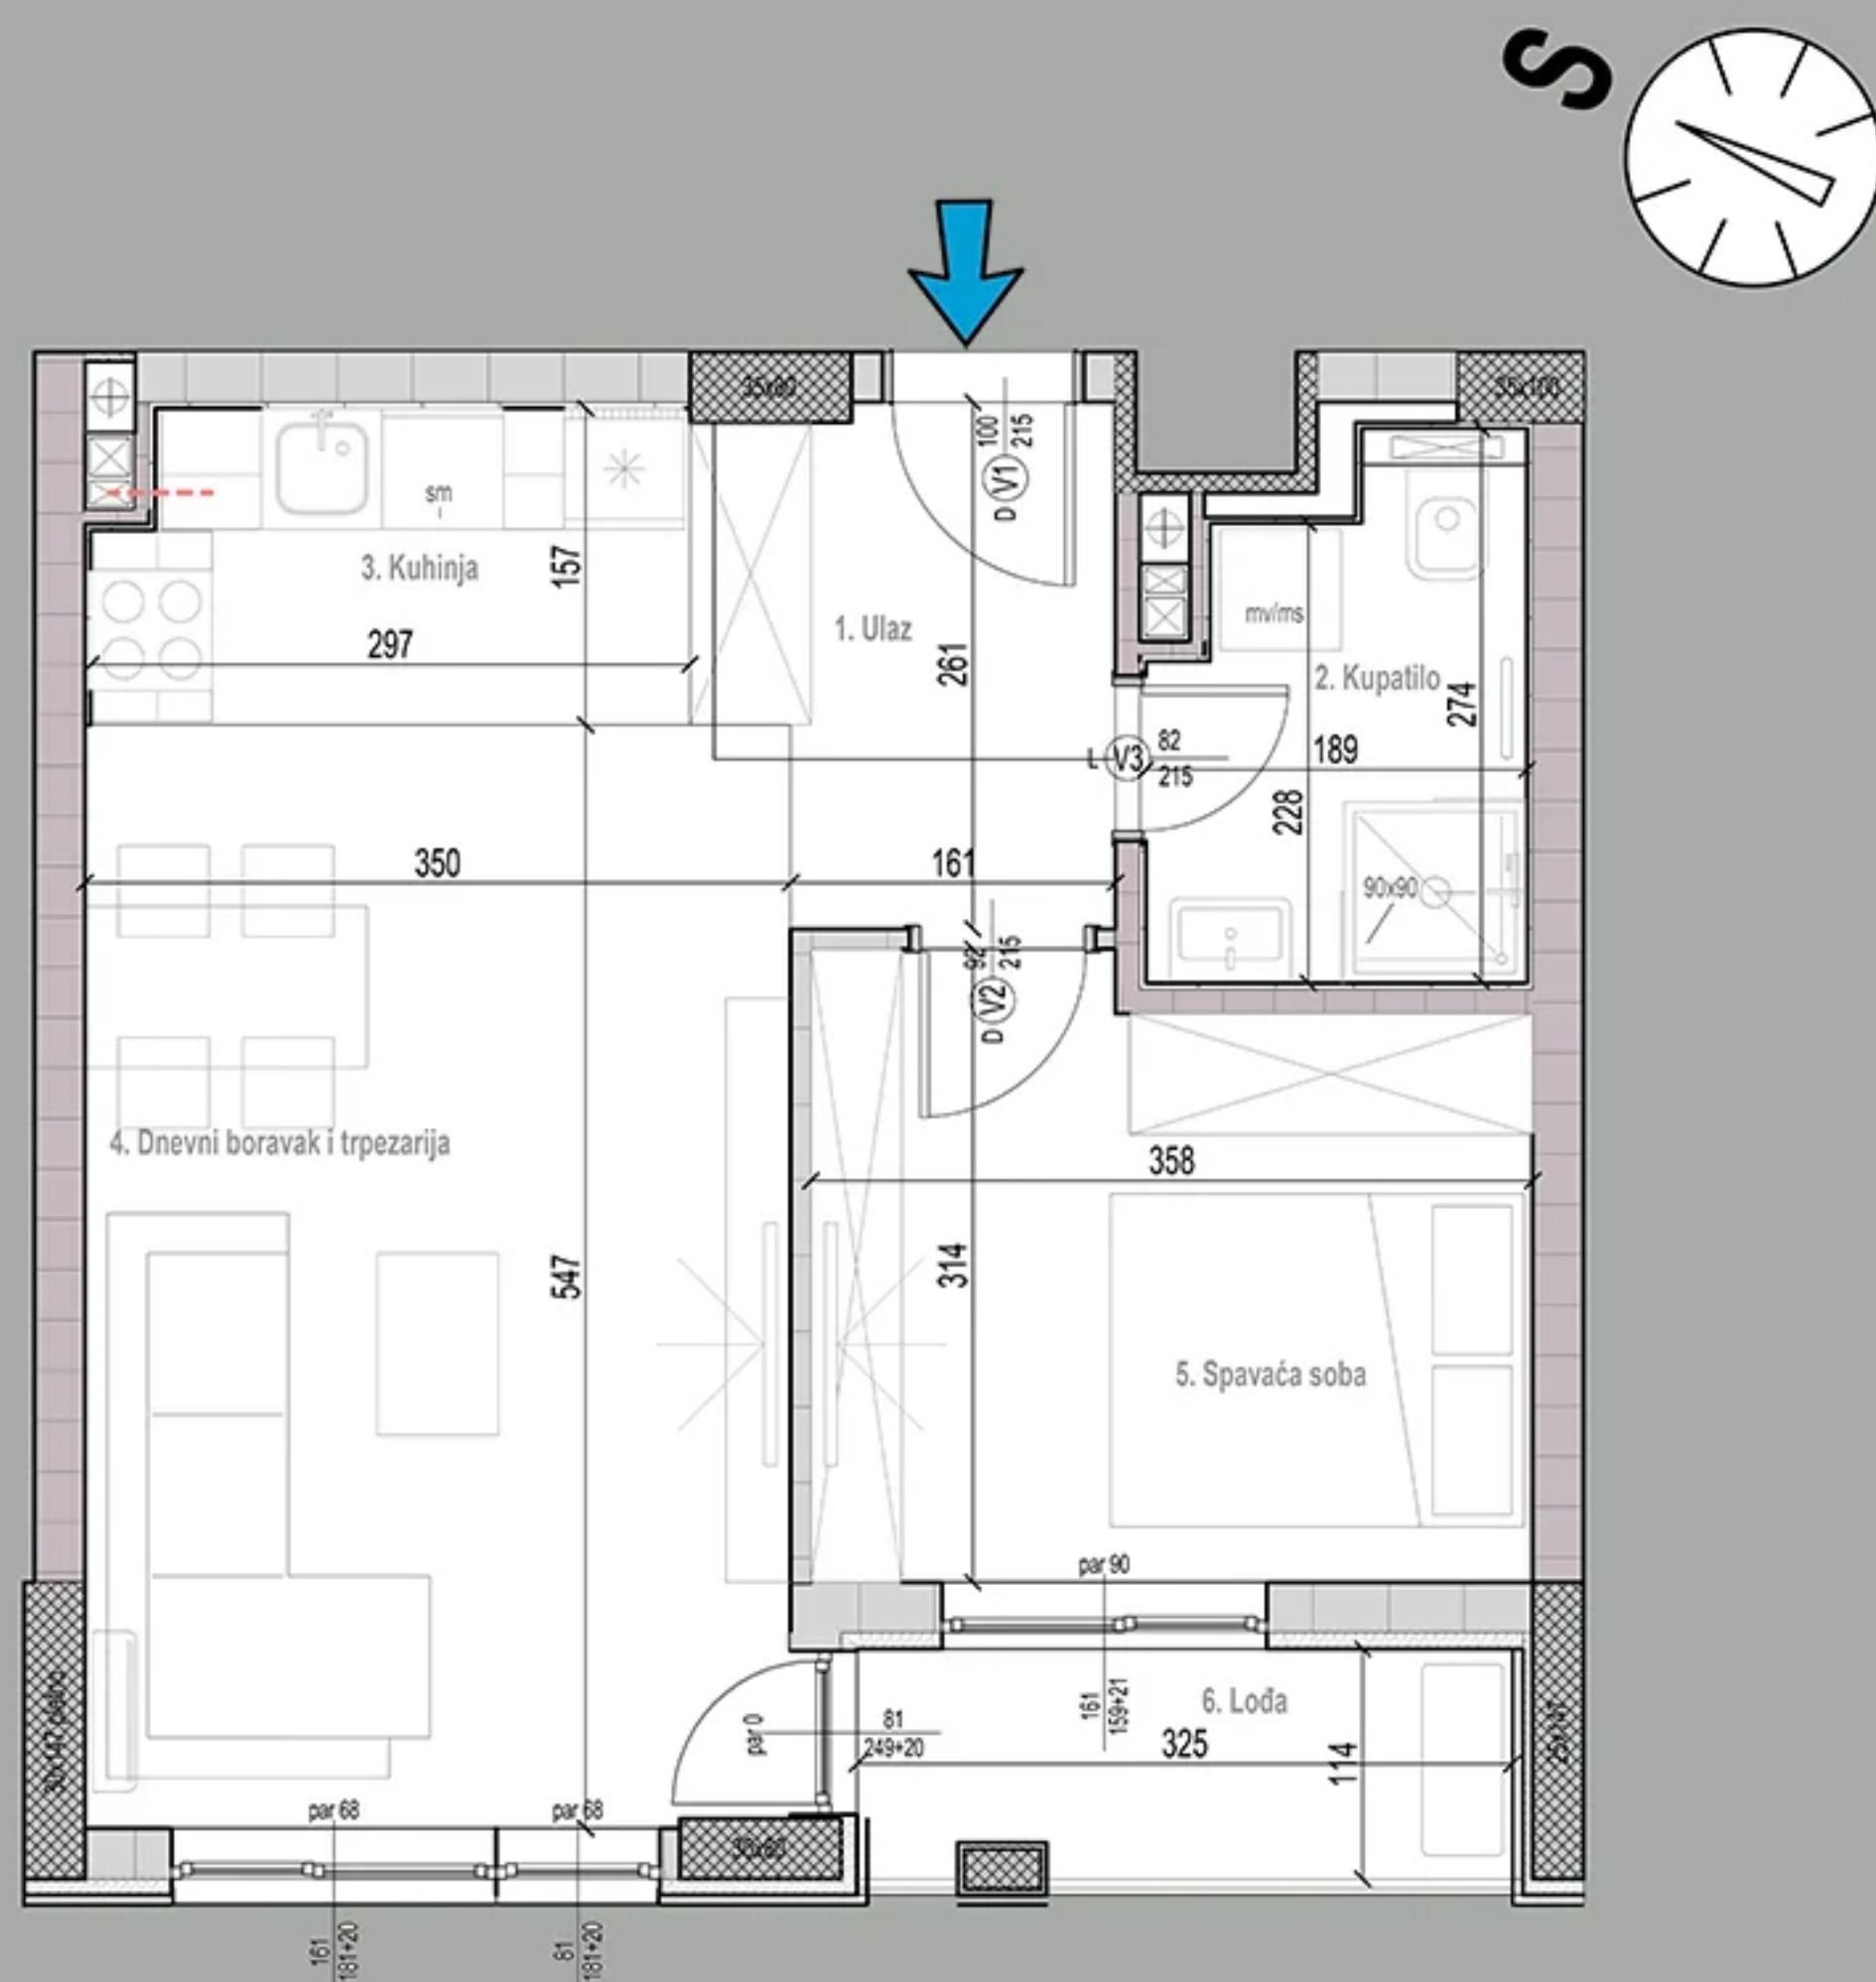

STAN 59 / SEDMI SPRAT

OSNOVA STANA

3D PRIKAZ

POLOŽAJ STANA NA ETAŽI

PRIKAZ POVRŠINA

br.	naziv prostorije	korisna površina (-3%)	obrada poda
1	ulaz	4,77 m ²	granitna keramika
2	kupatilo	4,20 m ²	granitna keramika
3	kuhinja	4,47 m ²	granitna keramika
4	dnevni boravak i trpezarija	18,54 m ²	višeslojni parket
5	spavaća soba	10,26 m ²	višeslojni parket
6	lođa	3,51 m ²	granitna keramika
		45,75 m²	

Napomena:
Postoji mogućnost da iz konstruktivnih razloga, kao i usled izvođačkih detalja dođe do minimalnih odstupanja od crteža i površina prikazanih u komercijalnoj skici.