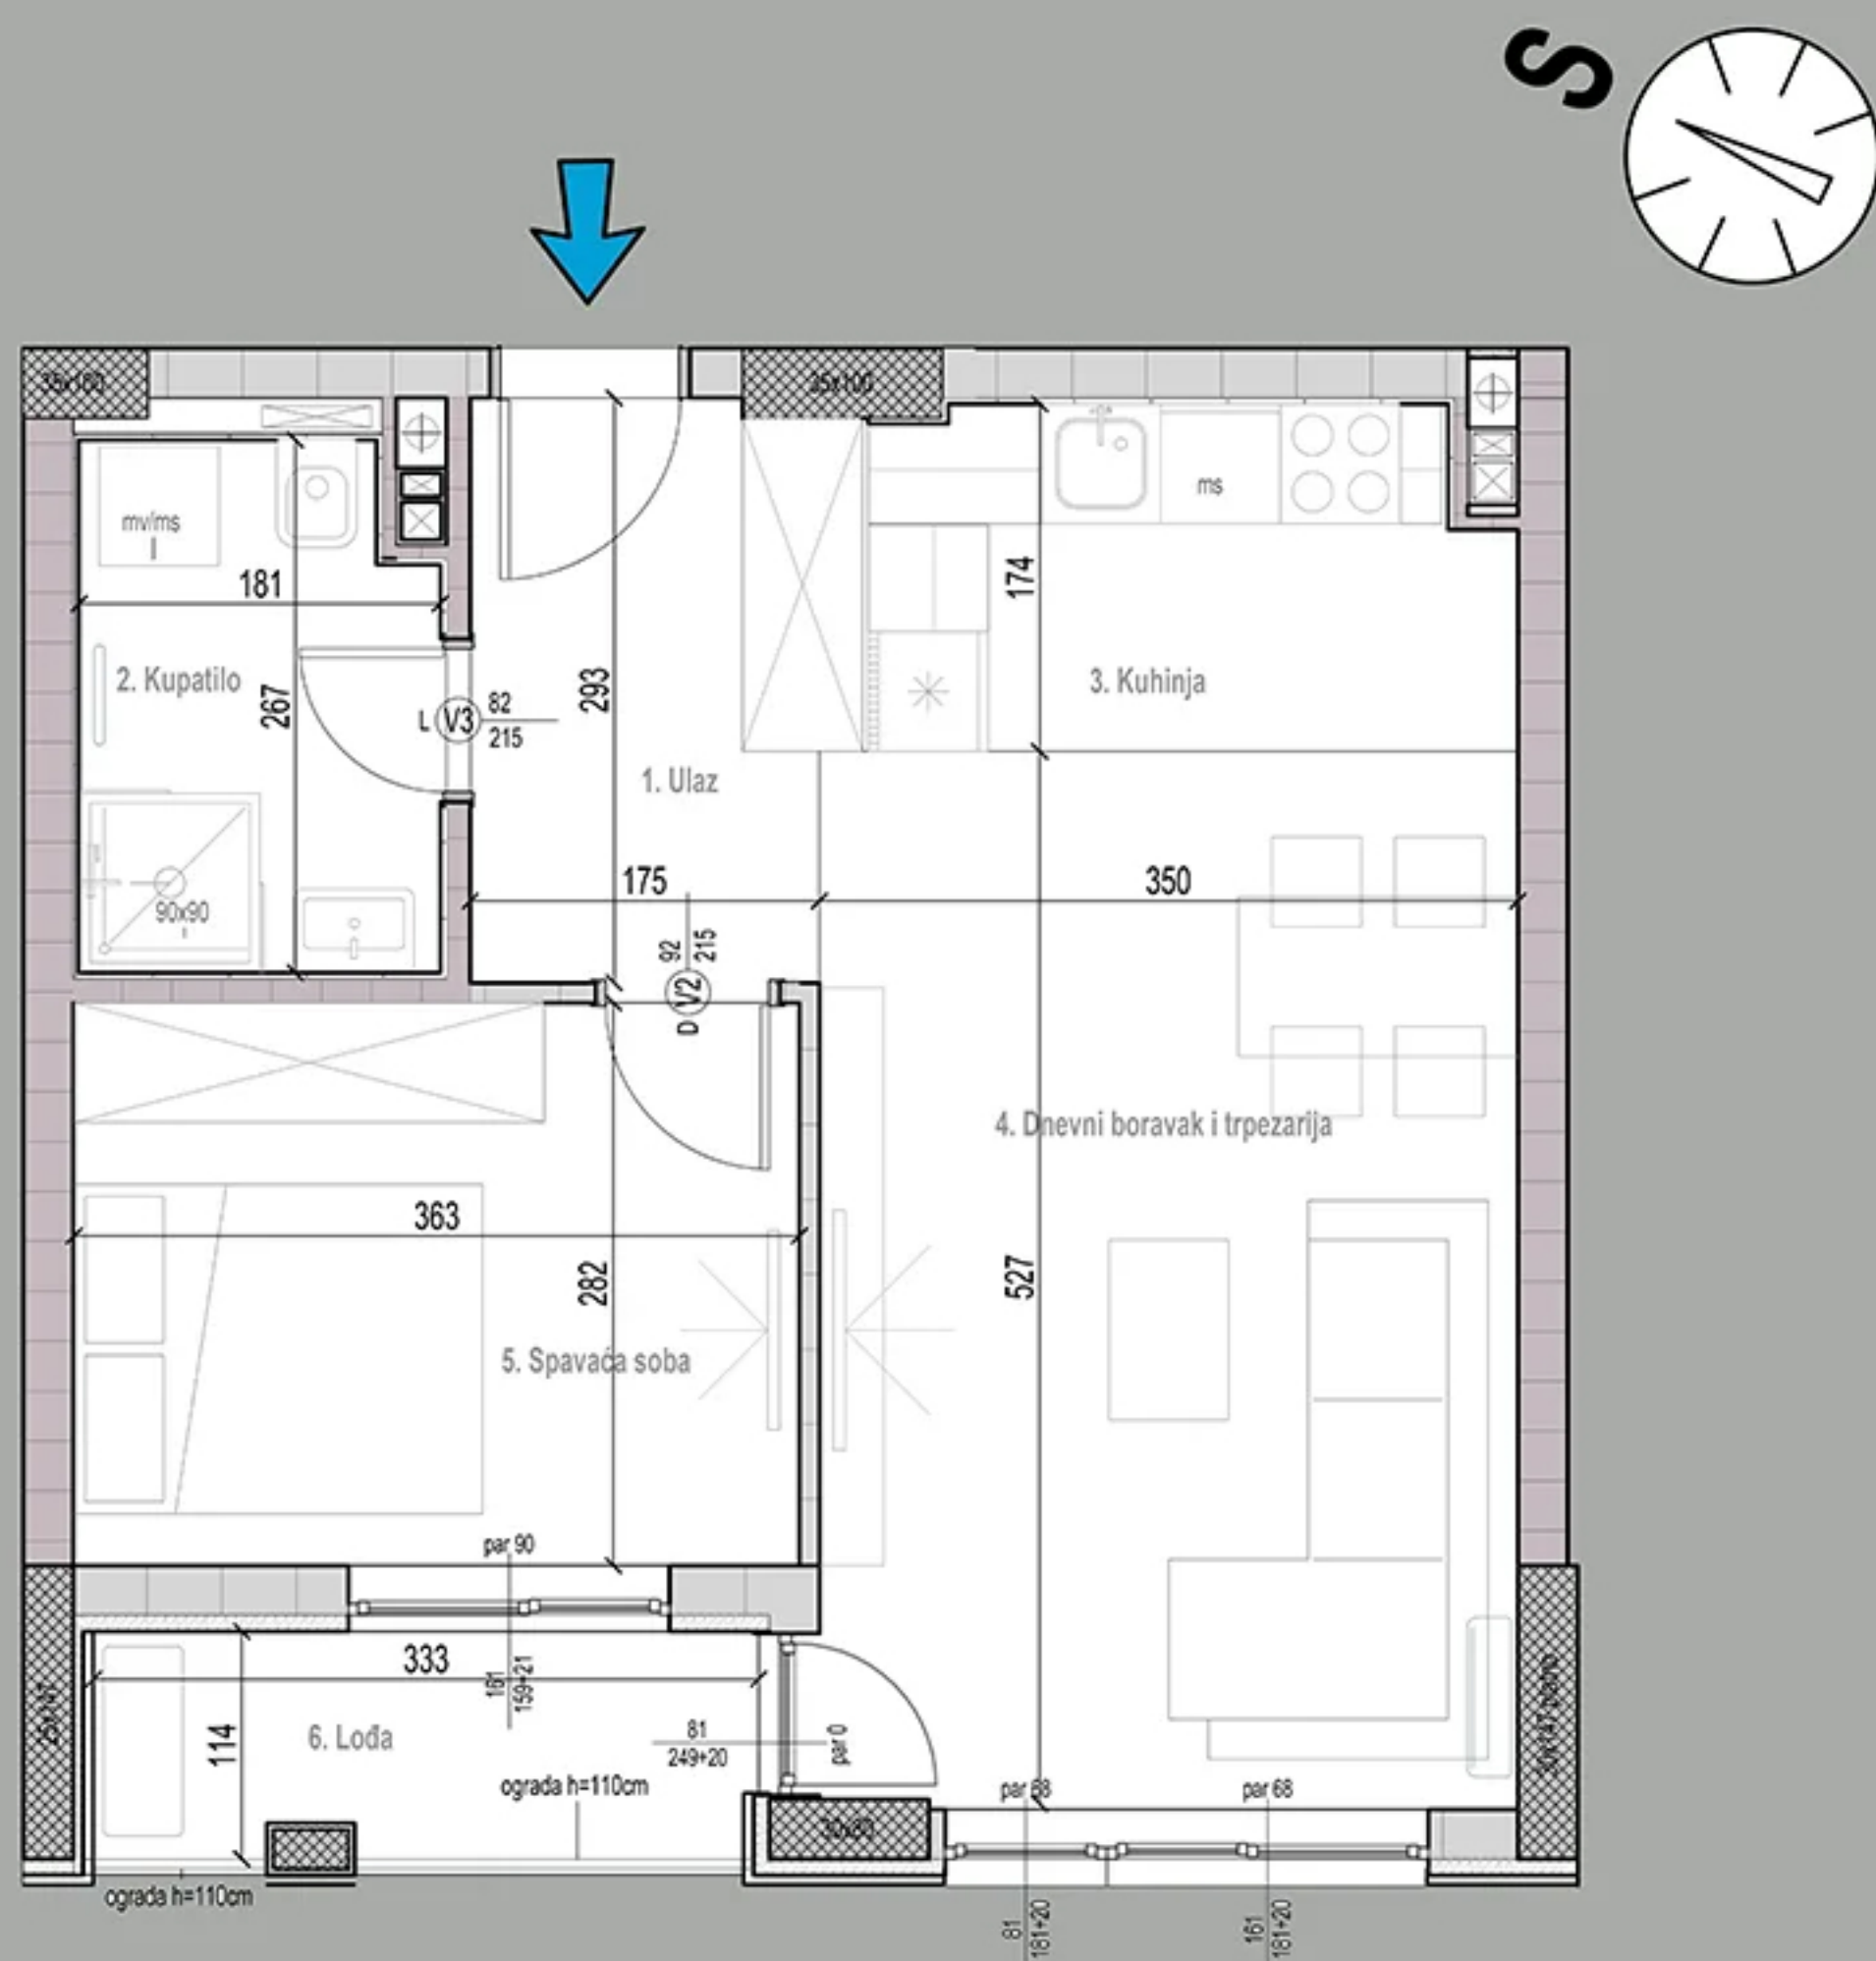

STAN 58 / SEDMI SPRAT

OSNOVA STANA

3D PRIKAZ

POLOŽAJ STANA NA ETAŽI

PRIKAZ POVRŠINA

br.	naziv prostorije	korisna površina (-3%)	obrada poda
1	ulaz	4,94 m ²	granitna keramika
2	kupatilo	4,49 m ²	granitna keramika
3	kuhinja	5,74 m ²	granitna keramika
4	dnevni boravak i trpezarija	17,97 m ²	višeslojni parket
5	spavaća soba	9,96 m ²	višeslojni parket
6	lođa	3,57 m ²	granitna keramika
		46,67 m²	

Napomena:

Postoji mogućnost da iz konstruktivnih razloga, kao i usled izvođačkih detalja dođe do minimalnih odstupanja od crteža i površina prikazanih u komercijalnoj skici.