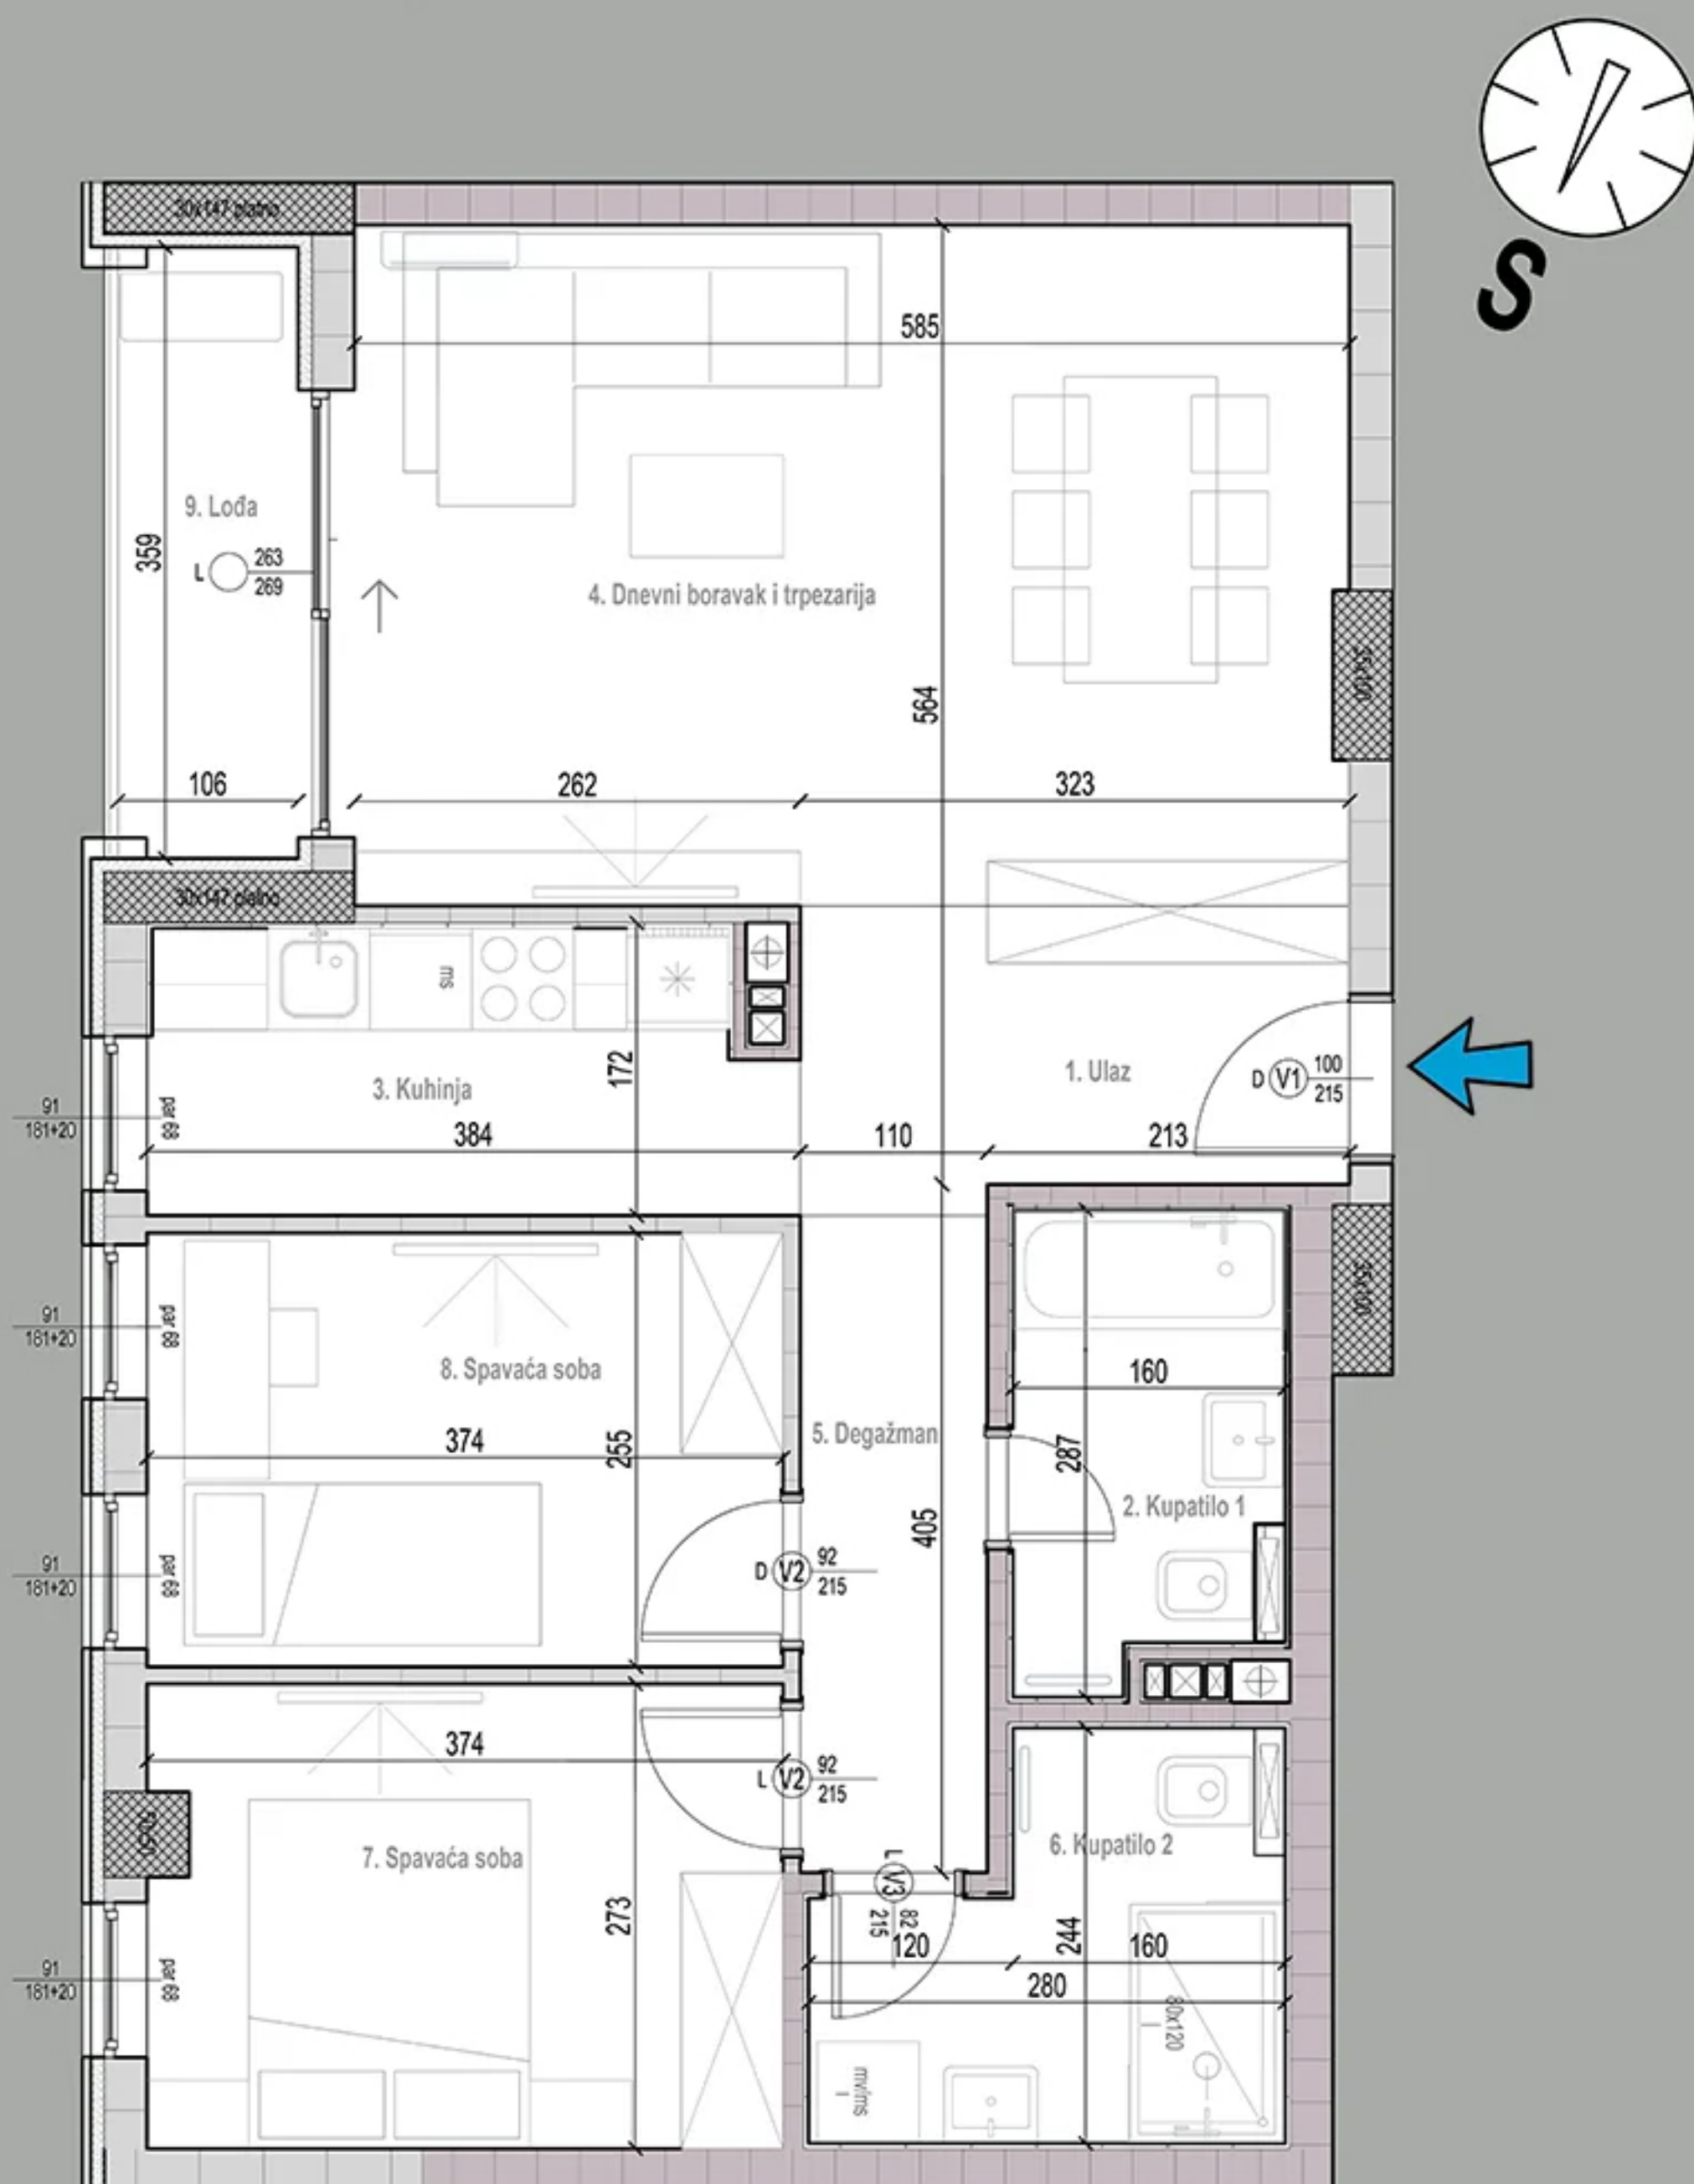

STAN 57 / SEDMI SPRAT

OSNOVA STANA

3D PRIKAZ

POLOŽAJ STANA NA ETAŽI

PRIKAZ POVRŠINA

br.	naziv	korisna površina (-3%)	obrada poda
1	ulaz	3,93 m ²	granitna keramika
2	kupatilo 1	4,27m ²	granitna keramika
3	kuhinja	6,08 m ²	granitna keramika
4	dnevni boravak i trpezarija	22,05 m ²	višeslojni parket
5	degažman	6,06 m ²	višeslojni parket
6	kupatilo 2	5,61 m ²	granitna keramika
7	spavaća soba	10,04 m ²	višeslojni parket
8	spavaća soba	9,02 m ²	višeslojni parket
9	lođa	3,91 m ²	granitna keramika
		70,97 m²	

Napomena:
Postoji mogućnost da iz konstruktivnih razloga, kao i usled izvođačkih detalja dođe do minimalnih odstupanja od crteža i površina prikazanih u komercijalnoj skici.