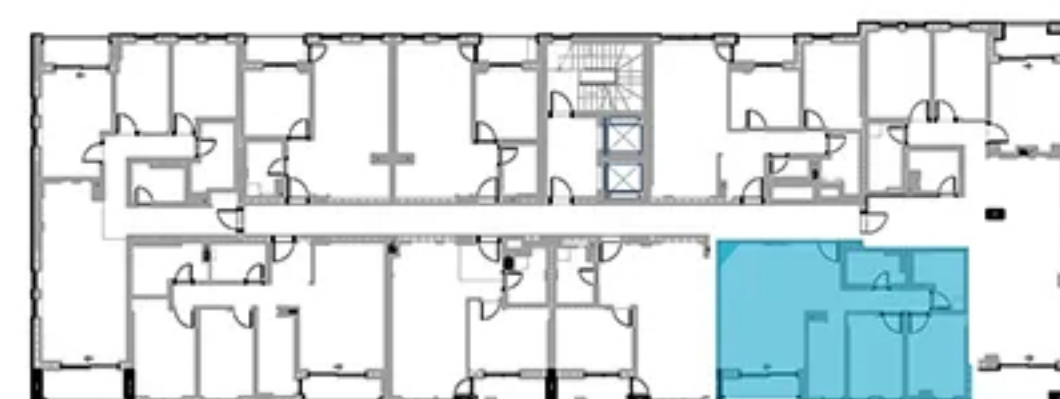

STAN 57 / SEDMI SPRAT

OSNOVA STANA

3D PRIKAZ

POLOŽAJ STANA NA ETAŽI

PRIKAZ POVRŠINA

br.	naziv	korisna površina (-3%)	obrada poda
1	ulaz	3,93 m ²	granitna keramika
2	kupatilo 1	4,27m ²	granitna keramika
3	kuhinja	6,08 m ²	granitna keramika
4	dnevni boravak i trpezarija	22,05 m ²	višeslojni parket
5	degažman	6,06 m ²	višeslojni parket
6	kupatilo 2	5,61 m ²	granitna keramika
7	spavaća soba	10,04 m ²	višeslojni parket
8	spavaća soba	9,02 m ²	višeslojni parket
9	lođa	3,91 m ²	granitna keramika
		70,97 m²	

Napomena:
Postoji mogućnost da iz konstruktivnih razloga, kao i usled izvođačkih detalja dođe do minimalnih odstupanja od crteža i površina prikazanih u komercijalnoj skici.