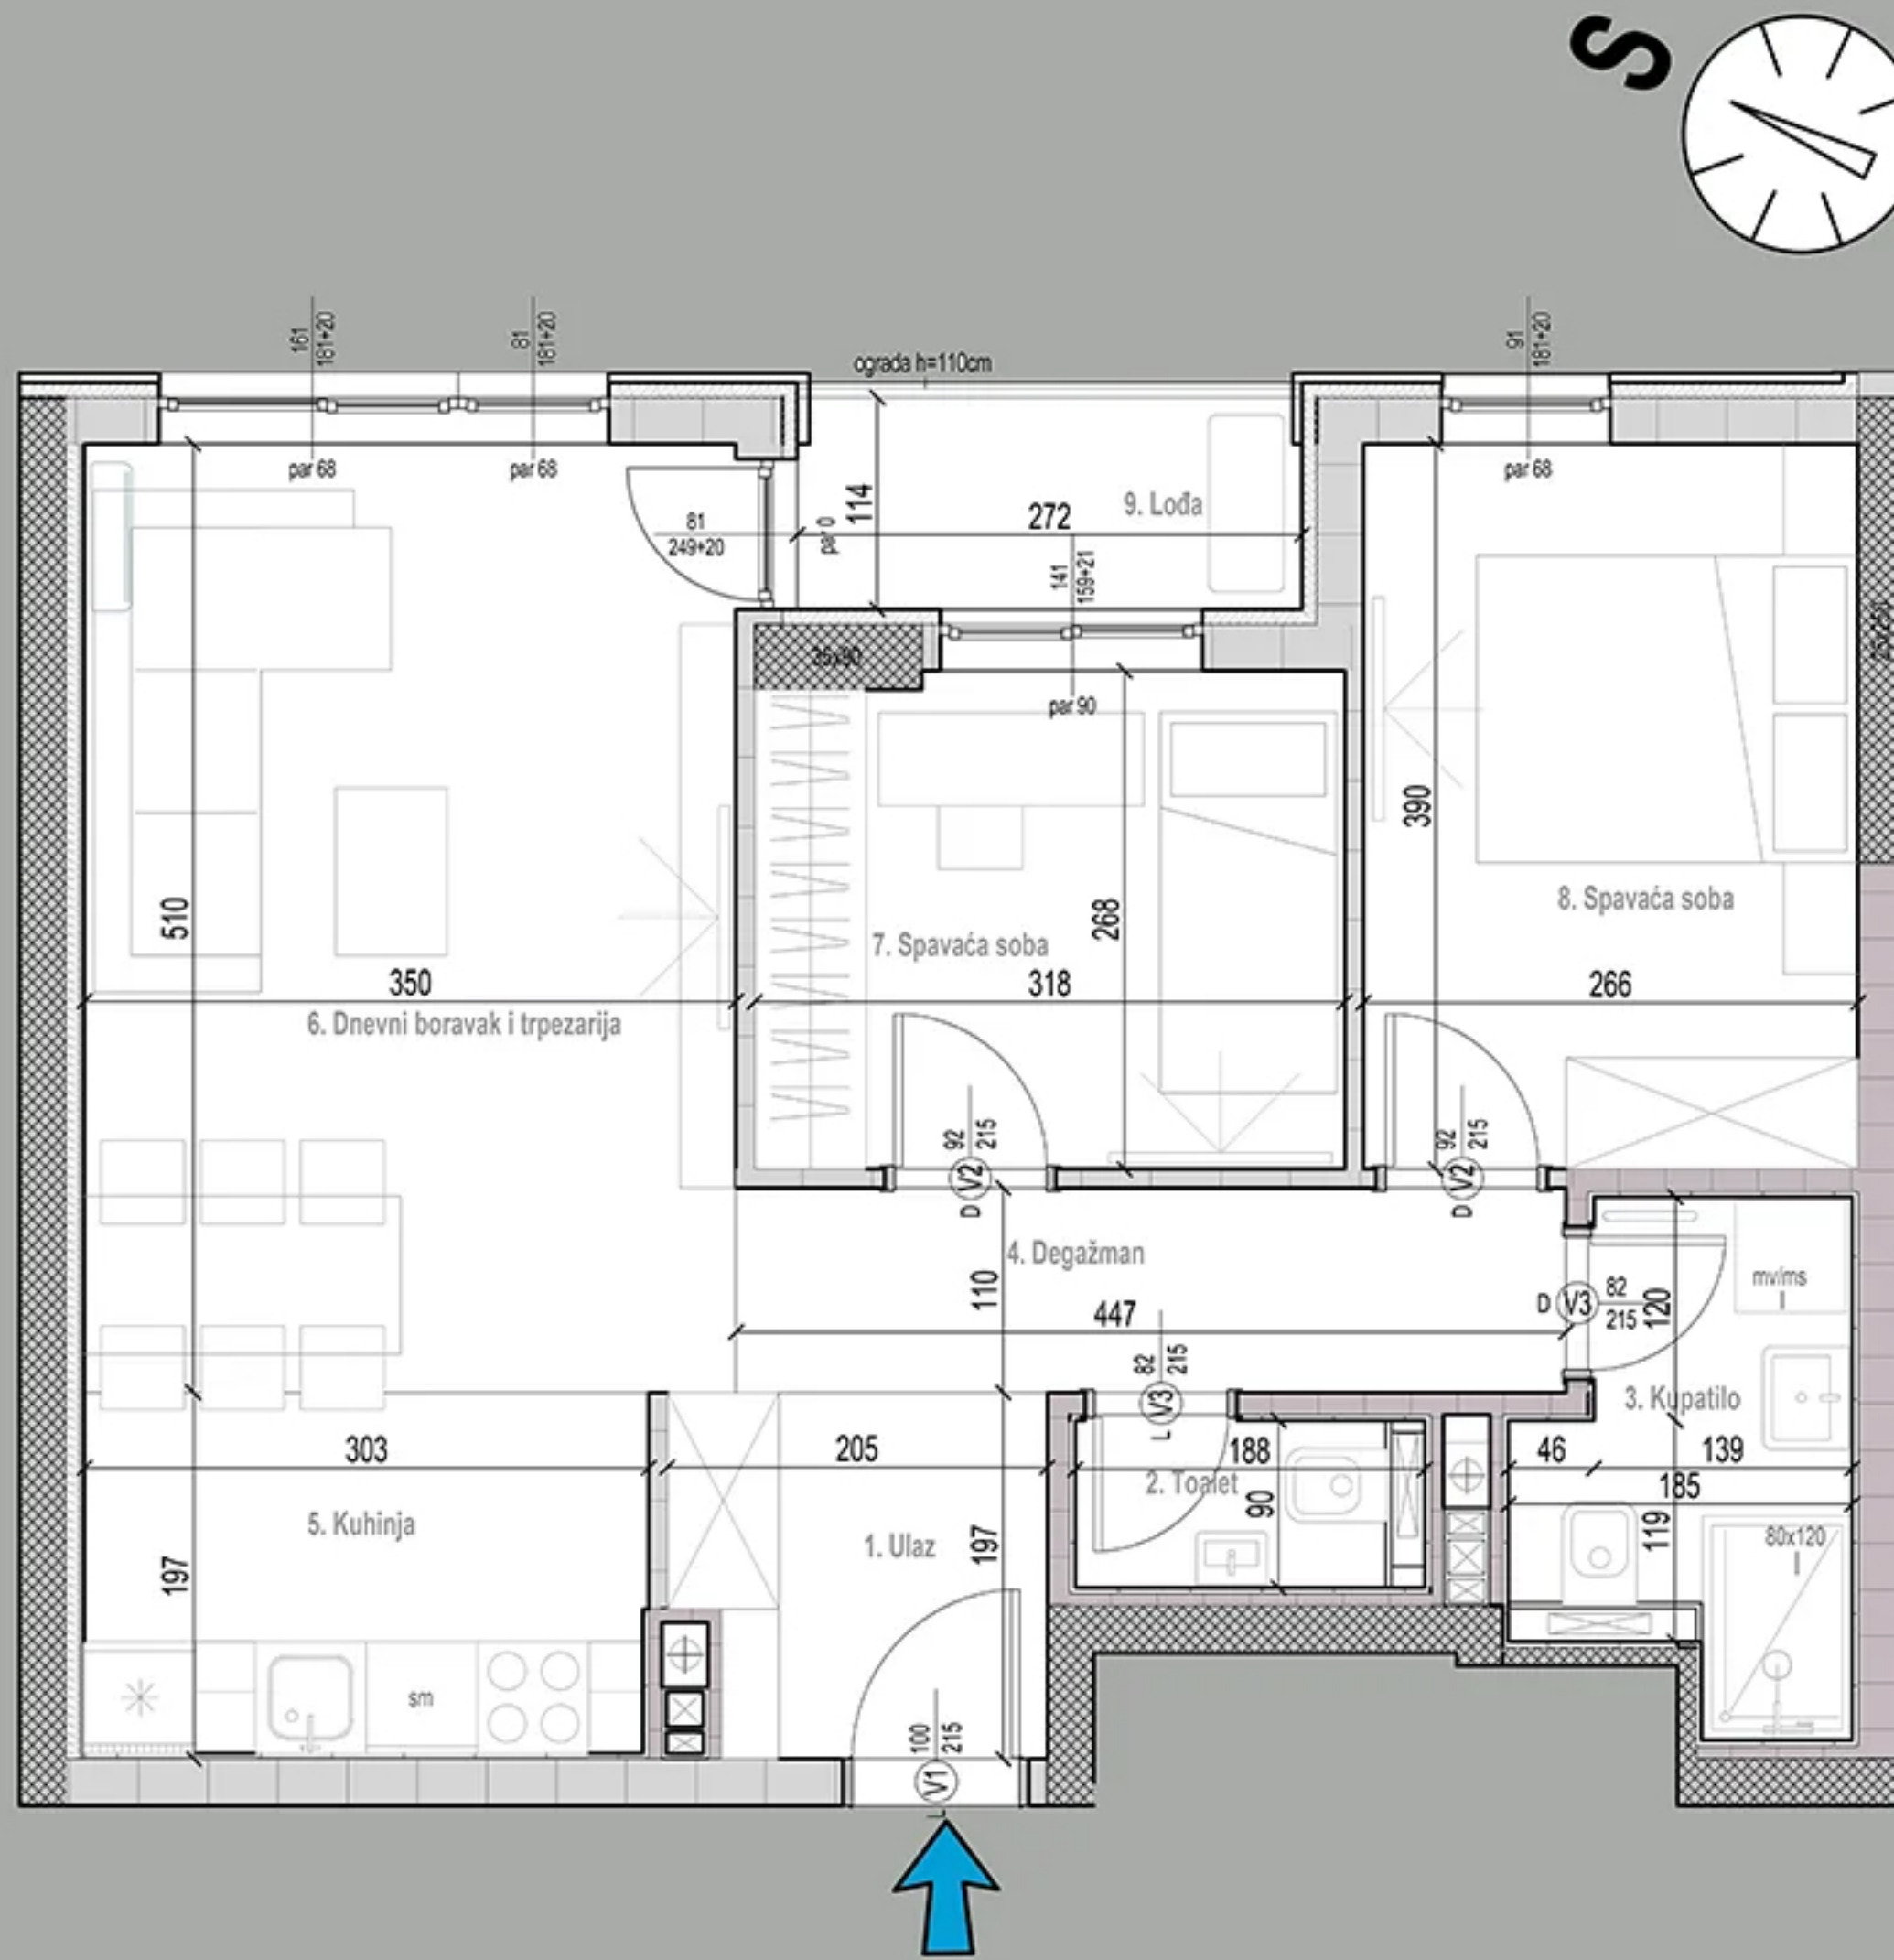

STAN 55 / SEDMI SPRAT

OSNOVA STANA

3D PRIKAZ

POLOŽAJ STANA NA ETAŽI

PRIKAZ POVRŠINA

br.	naziv prostorije	korisna površina (-3%)	obrada poda
1	ulaz	3,68 m ²	granitna keramika
2	toalet	1,46 m ²	granitna keramika
3	kupatilo	4,15 m ²	granitna keramika
4	degažman	4,73 m ²	višeslojni parket
5	kuhinja	5,80 m ²	granitna keramika
6	dnevni boravak i trpezarija	17,34 m ²	višeslojni parket
7	spavaća soba	8,17 m ²	višeslojni parket
8	spavaća soba	9,75 m ²	višeslojni parket
9	lođa	2,97 m ²	granitna keramika
		58,06 m²	

Napomena:

Postoji mogućnost da iz konstruktivnih razloga, kao i usled izvođačkih detalja dođe do minimalnih odstupanja od crteža i površina prikazanih u komercijalnoj skici.