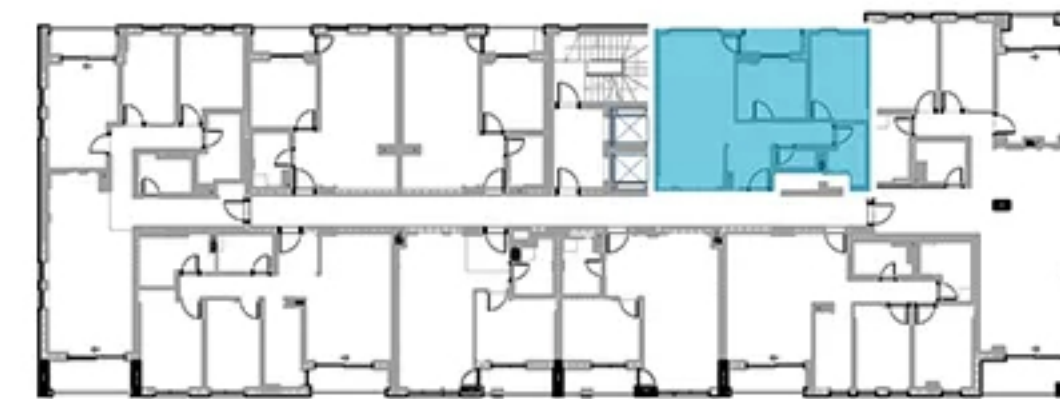

STAN 55 / SEDMI SPRAT

OSNOVA STANA

3D PRIKAZ

POLOŽAJ STANA NA ETAŽI

PRIKAZ POVRŠINA

br.	naziv prostorije	korisna površina (-3%)	obrada poda
1	ulaz	3,68 m ²	granitna keramika
2	toalet	1,46 m ²	granitna keramika
3	kupatilo	4,15 m ²	granitna keramika
4	degažman	4,73 m ²	višeslojni parket
5	kuhinja	5,80 m ²	granitna keramika
6	dnevni boravak i trpezarija	17,34 m ²	višeslojni parket
7	spavaća soba	8,17 m ²	višeslojni parket
8	spavaća soba	9,75 m ²	višeslojni parket
9	lođa	2,97 m ²	granitna keramika
		58,06 m²	

Napomena:

Postoji mogućnost da iz konstruktivnih razloga, kao i usled izvođačkih detalja dođe do minimalnih odstupanja od crteža i površina prikazanih u komercijalnoj skici.