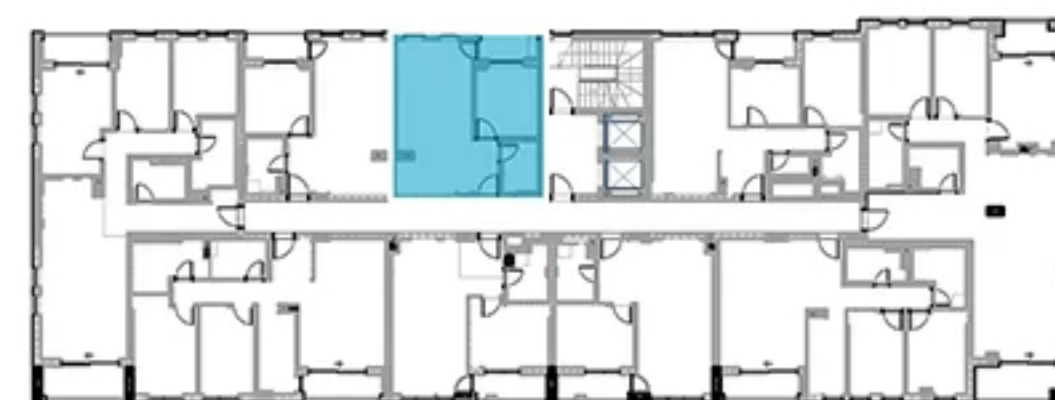

STAN 45 / PETI SPRAT

OSNOVA STANA

3D PRIKAZ

POLOŽAJ STANA NA ETAŽI

PRIKAZ POVRŠINA

br.	naziv prostorije	korisna površina (-3%)	obrada poda
1	ulaz	3,92 m ²	granitna keramika
2	kupatilo	3,60 m ²	granitna keramika
3	kuhinja	4,20 m ²	granitna keramika
4	dnevni boravak i trpezarija	18,32 m ²	višeslojni parket
5	spavaća soba	9,02 m ²	višeslojni parket
6	lođa	2,94 m ²	granitna keramika
		42,02 m²	

Napomena:

Postoji mogućnost da iz konstruktivnih razloga, kao i usled izvođačkih detalja dođe do minimalnih odstupanja od crteža i površina prikazanih u komercijalnoj skici.