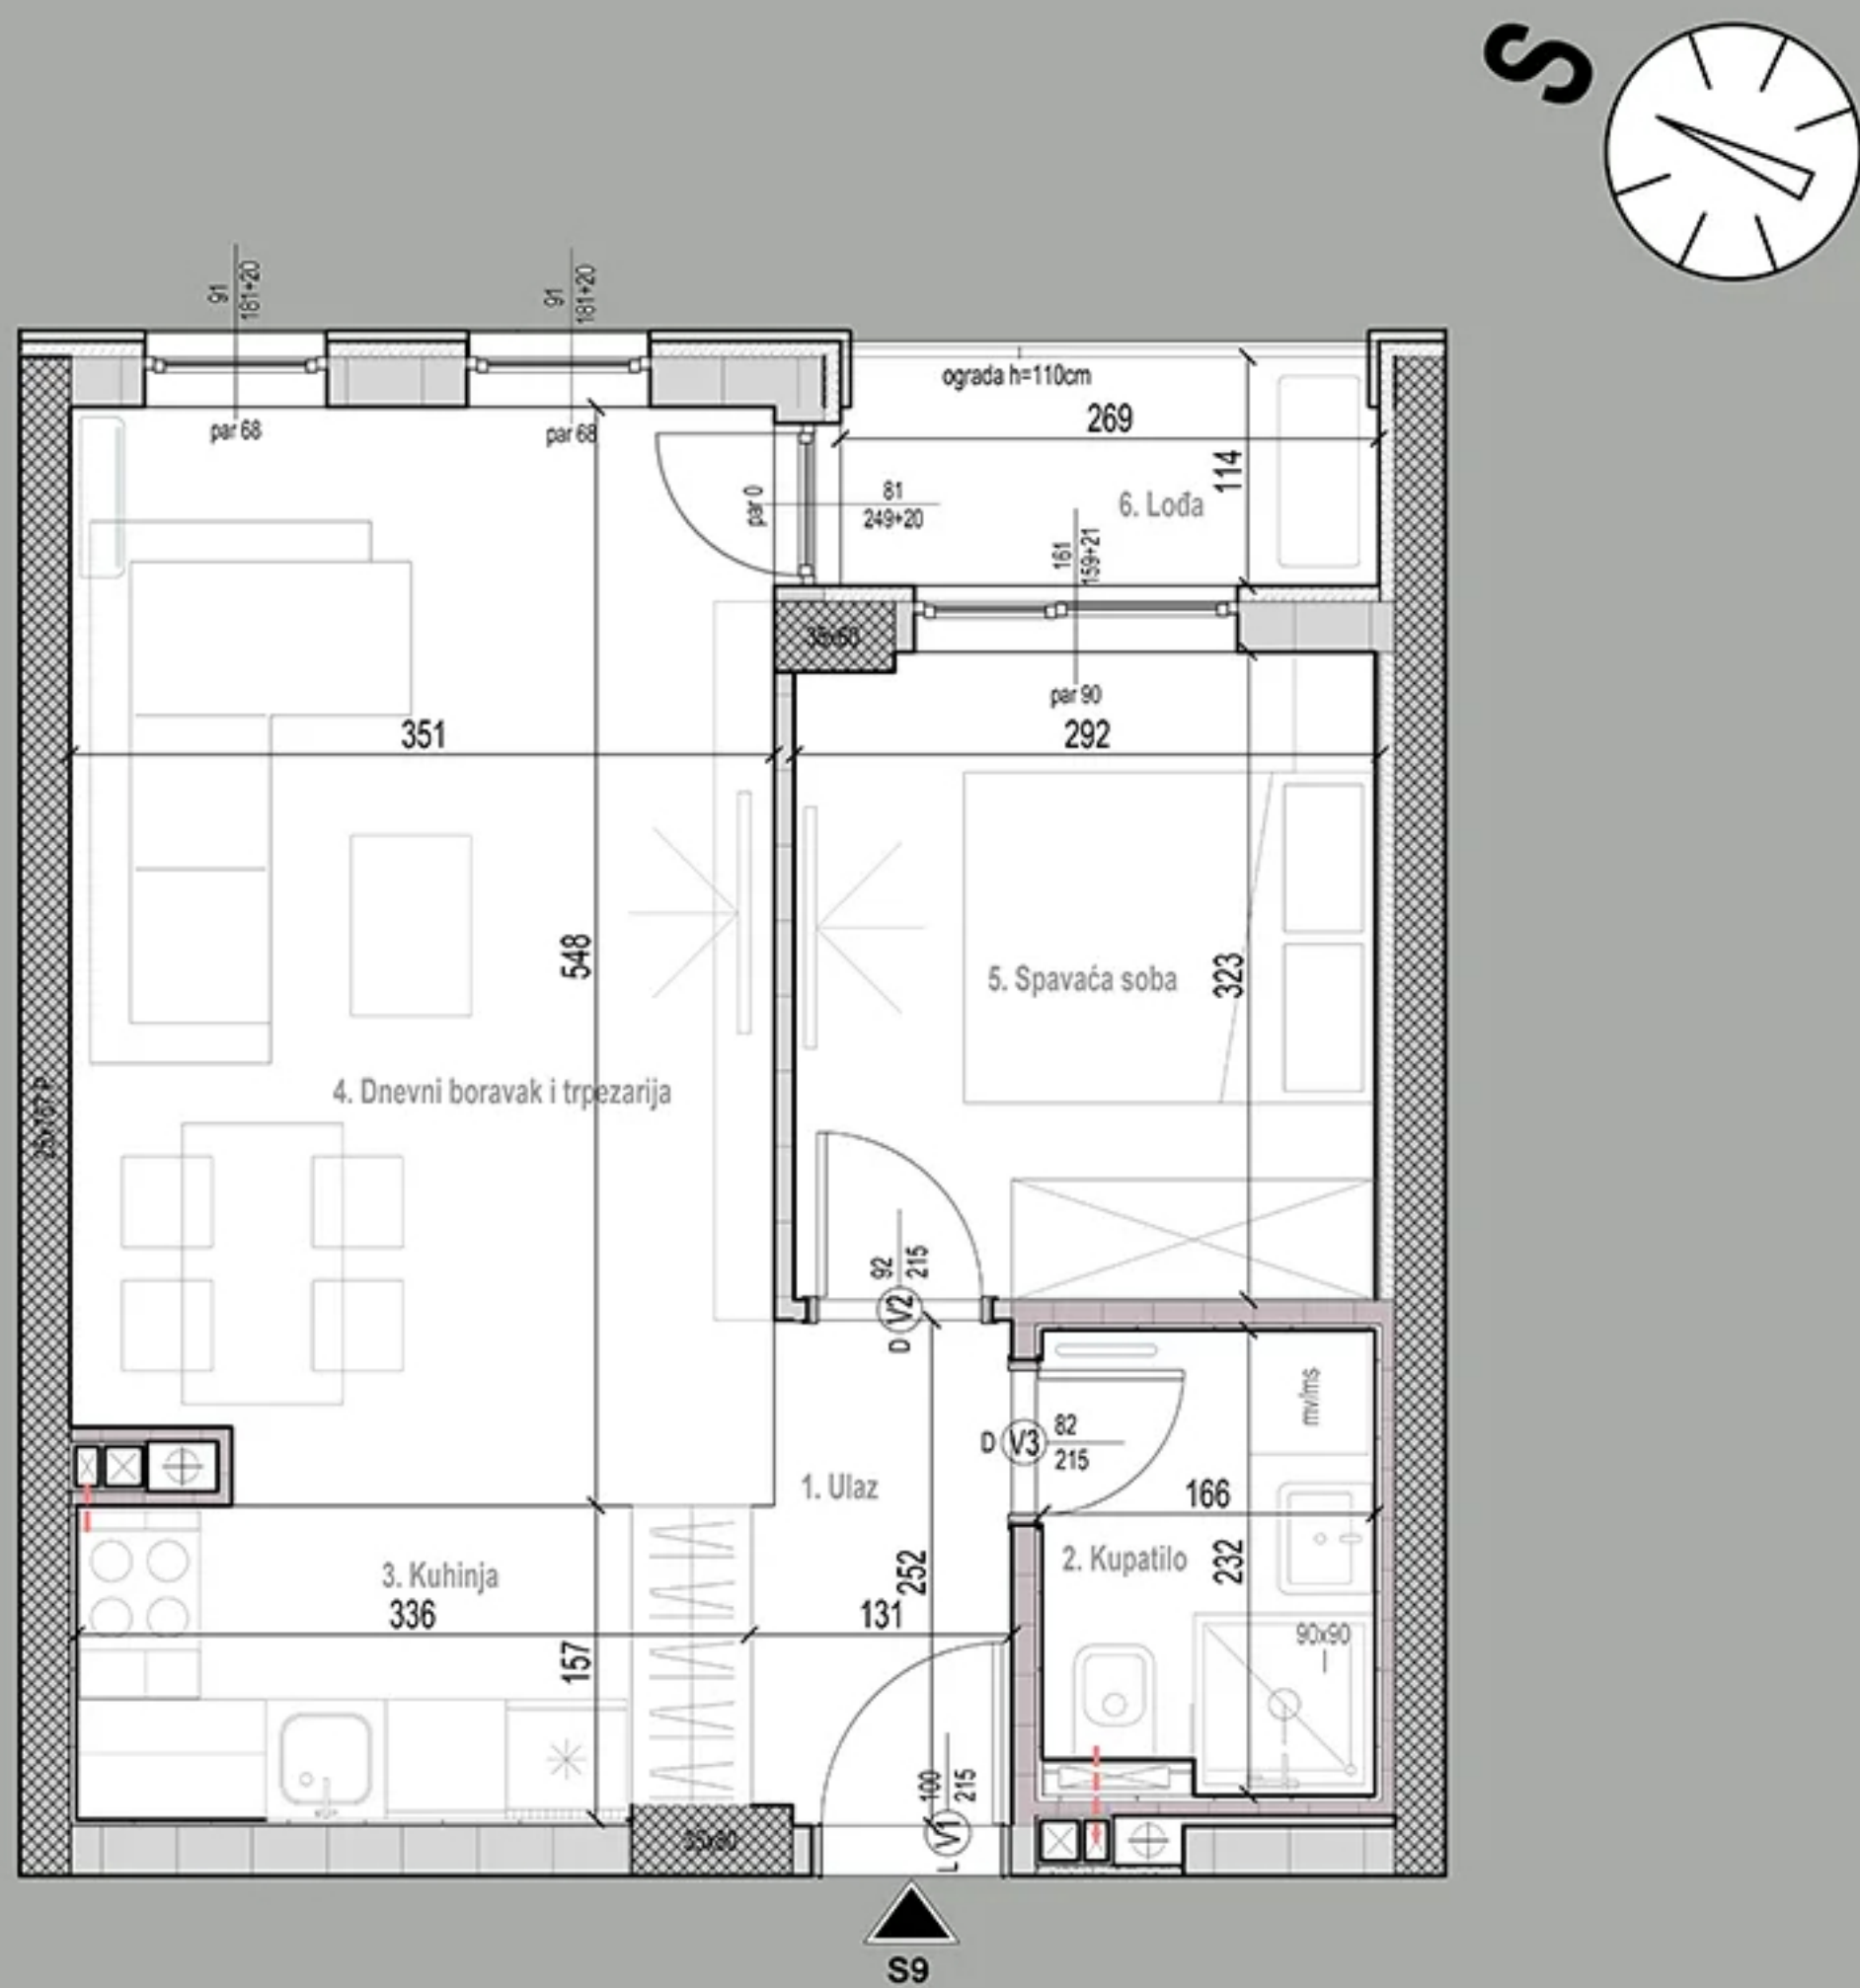

STAN 45 / PETI SPRAT

OSNOVA STANA

3D PRIKAZ

POLOŽAJ STANA NA ETAŽI

PRIKAZ POVRŠINA

br.	naziv prostorije	korisna površina (-3%)	obrada poda
1	ulaz	3,92 m ²	granitna keramika
2	kupatilo	3,60 m ²	granitna keramika
3	kuhinja	4,20 m ²	granitna keramika
4	dnevni boravak i trpezarija	18,32 m ²	višeslojni parket
5	spavaća soba	9,02 m ²	višeslojni parket
6	lođa	2,94 m ²	granitna keramika
		42,02 m²	

Napomena:

Postoji mogućnost da iz konstruktivnih razloga, kao i usled izvođačkih detalja dođe do minimalnih odstupanja od crteža i površina prikazanih u komercijalnoj skici.